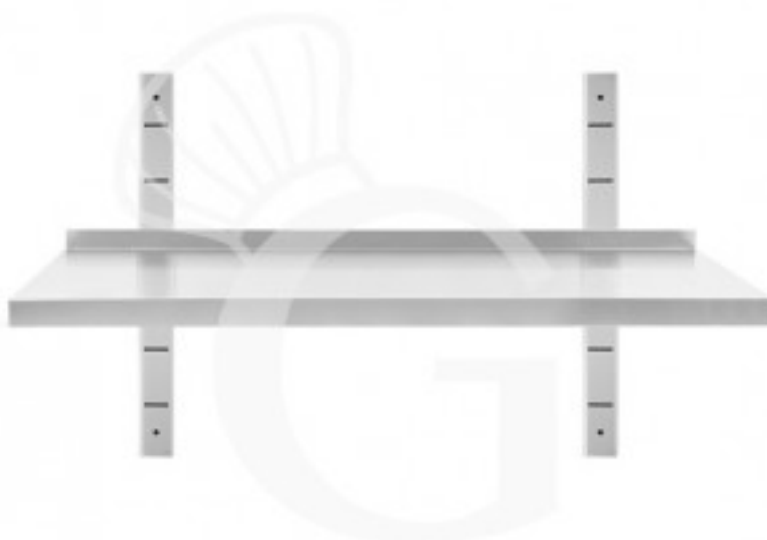

**Wandbord, doppelt, B 800 mm x T 300 mm x H 700 mm**

**Preis: 87,00 € + IVA**

---

---

**Referenz:** RIM083I

**Kategorie:** Edelstahl Wandborde

---

## Beschreibung

**Wandbord, doppelt, B 800 mm x T 300 mm x H 700 mm**

Das Wandbord ist aus robustem Edelstahl 18/10 gefertigt und mit Scotch Brite beschichtet.

Unser Edelstahl hat die MOCA-Zertifizierung (eine Zertifizierung für Material was mit Lebensmittel in Berührung kommt).

Das Wandbord ist an der Vorderseite 40 mm und an der Rückseite 70 mm dick, mit Aufkantung.

Die Wandschiene ist 350 mm hoch.