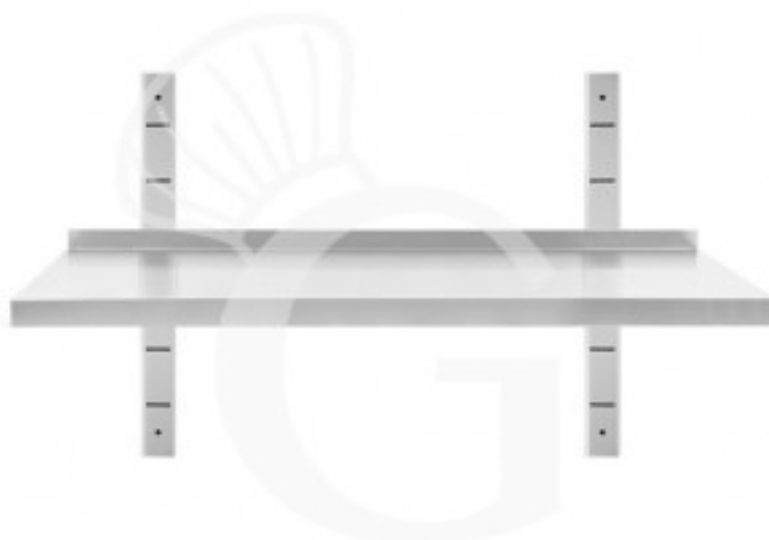

Wandbord, doppelt, B 800 mm x T 300 mm x H 700 mm

Preis: 87,00 € + IVA

Referenz: RIM083I

Kategorie: Edelstahl Wandborde

Beschreibung

Wandbord, doppelt, B 800 mm x T 300 mm x H 700 mm

Das Wandbord ist aus robustem Edelstahl 18/10 gefertigt und mit Scotch Brite beschichtet.

Unser Edelstahl hat die MOCA-Zertifizierung (eine Zertifizierung für Material was mit Lebensmittel in Berührung kommt).

Das Wandbord ist an der Vorderseite 40 mm und an der Rückseite 70 mm dick, mit Aufkantung.

Die Wandschiene ist 350 mm hoch.

STANDARD AUSSTATTUNG:

2 Wandkonsolen

2 höhenverstellbaren Wandschienen

FOTO REIN INDIKATIV

Eigenschaften

Merkmal	Wert
Gewicht	2 Kg
Art des Wandbords	Einzelablage
Länge des Wandbords	800 mm
Tiefe des Wandbords	300 mm
Spessore acciaio inox	0.8 mm
Stato articolo	Da assemblare
Stahlsorte	AISI 430