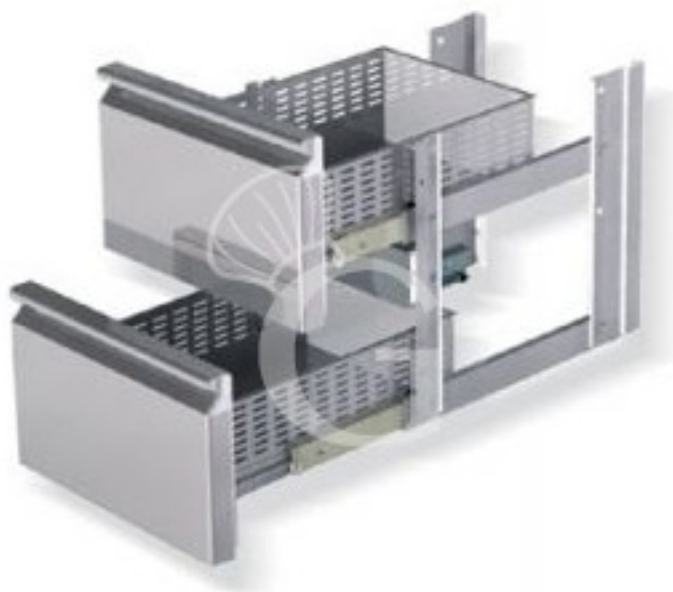

**Schubladen-Set (1/2, demontiert) aus Edelstahl für Kühltablett
(T: 600 mm)**

Preis: 424,00 € + IVA

Referenz: PPK2D12

Kategorie: Zubehör Kühlschränke/Schnellkühler

Beschreibung

Schubladen-Set (1/2, demontiert) aus Edelstahl für Kühltsch (T: 600 mm)

FOTO REIN INDIKATIV

Eigenschaften

Merkmal	Wert
Außenmaße	L 430 mm x P 525 mm x H 685 mm
Nettogewicht	18 Kg

Erstellt am 29/04/2026
