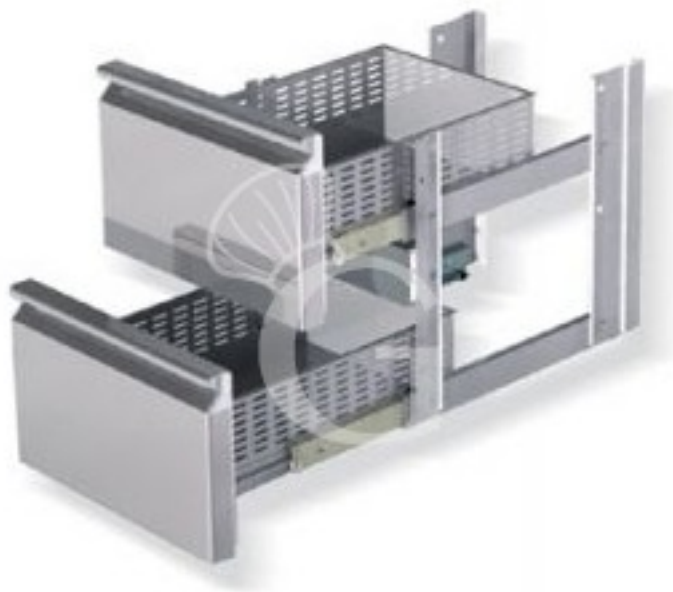

**Schubladen-Set (1/2, demontiert) aus Edelstahl für Kühltablett
(T: 600 mm)**

Preis: 424,00 € + IVA

Referenz: PPK2D12

Kategorie: Zubehör Kühlschränke/Schnellkühler

Beschreibung

Schubladen-Set (1/2, demontiert) aus Edelstahl für Kühltsch (T: 600 mm)

FOTO REIN INDIKATIV

Eigenschaften

| Merkmal | Wert |
|---------------------|--------------------------------|
| Außenmaße | L 430 mm x P 525 mm x H 685 mm |
| Nettogewicht | 18 Kg |

Erstellt am 14/06/2026
