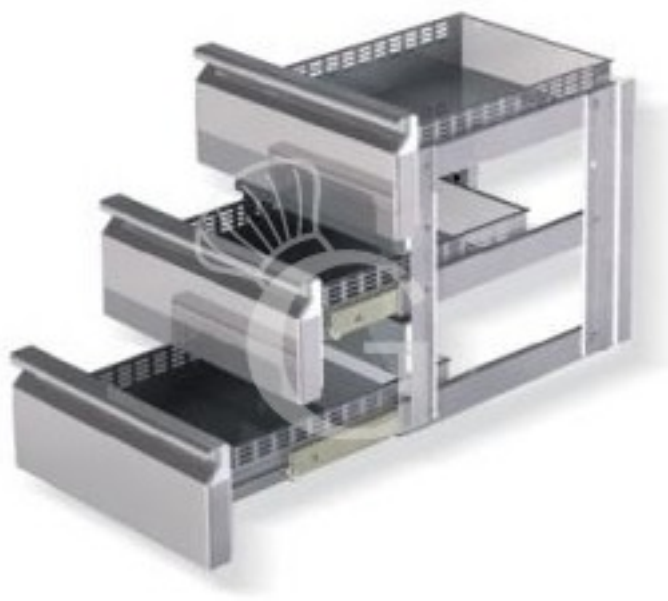

**Schubladen-Set (1/3, demontiert) aus Edelstahl für Kühtisch
(T: 600 mm)**

Preis: 567,00 € + IVA

Referenz: PPK3D13

Kategorie: Zubehör Kühlschränke/Schnellkühler

Beschreibung

Schubladen-Set (1/3, demontiert) aus Edelstahl für Kühltsch (T: 600 mm)

FOTO REIN INDIKATIV

Eigenschaften

Merkmal	Wert
Außenmaße	L 430 mm x P 525 mm x H 685 mm
Nettogewicht	24 Kg

Erstellt am 29/04/2026
