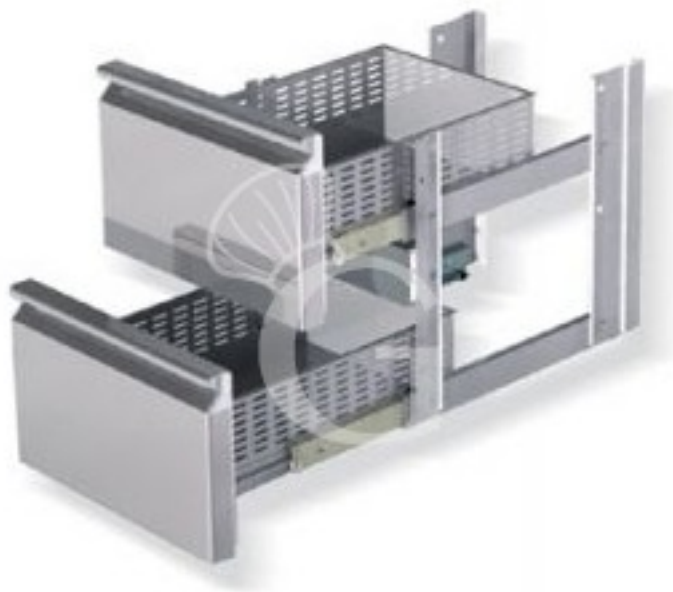

**2 Ersatz-Schubladen (1/2, demontiert) aus Edelstahl für
Kühltisch (T: 700 mm)**

Preis: 375,00 € + IVA

Referenz: PP2C12

Kategorie: Zubehör Kühlschränke/Schnellkühler

Beschreibung

2 Ersatz-Schubladen (1/2, demontiert) für Kühlisch (Tiefe: 700 mm)

FOTO REIN INDIKATIV

Eigenschaften

| Merkmal | Wert |
|---------------------|--------------------------------|
| Außenmaße | L 430 mm x P 625 mm x H 685 mm |
| Nettogewicht | 18 Kg |

Erstellt am 18/04/2026
