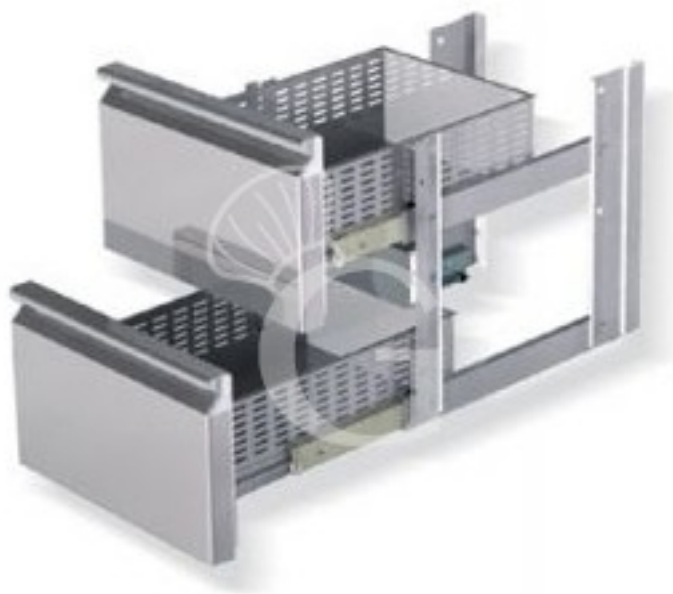

Schubladen-Set (1/2, MONTIERT) aus Edelstahl für Kühltablett (T: 600 mm)

Preis: 375,00 € + IVA

Referenz: PP2D12

Kategorie: Zubehör Kühlschränke/Schnellkühler

Beschreibung

Schubladen-Set (1/2, MONTIERT) aus Edelstahl für Kühltablett (T: 600 mm)

FOTO REIN INDIKATIV

Eigenschaften

Merkmal	Wert
Außenmaße	L 430 mm x P 525 mm x H 685 mm
Nettogewicht	18 Kg

Erstellt am 11/05/2026
