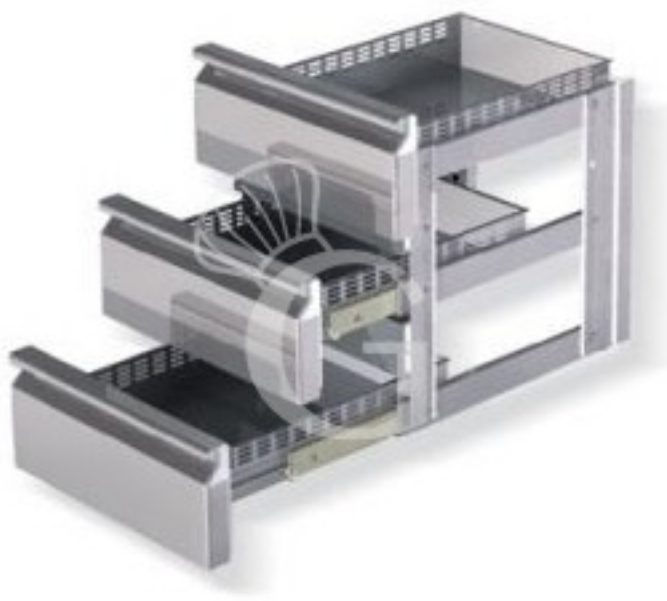

**Schubladen-Set (1/3, montiert) aus Edelstahl für Kühltablett (T:
600 mm)**

Preis: 518,00 € + IVA

Referenz: PP3D13

Kategorie: Zubehör Kühlschränke/Schnellkühler

Beschreibung

Schubladen-Set (1/3, montiert) aus Edelstahl für Kühltablett (T: 600 mm)

FOTO REIN INDIKATIV

Eigenschaften

Merkmal	Wert
Außenmaße	L 430 mm x P 525 mm x H 685 mm
Nettogewicht	24 Kg

Erstellt am 11/05/2026
