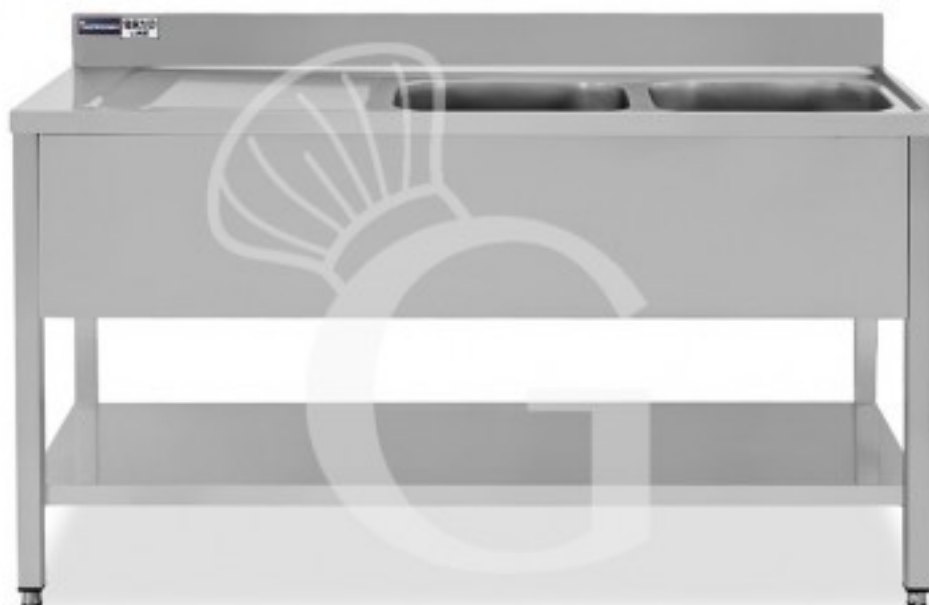

**Spültisch, Edelstahl, 2 Becken, Abtropffläche links,
Grundboden, Aufkantung, Hahnloch Ø 32 mm, B 1400 mm x
T 600 mm x H 965 mm**

Preis: 407,00 € + IVA

Kategorie: Spültisch Tiefe 600

Beschreibung

Spültisch, Edelstahl, 2 Becken, Abtropffläche links, Grundboden, Aufkantung, Hahnloch Ø 32 mm, B 1400 mm x T 600 mm x H 965 mm

Der Spültisch ist aus **Edelstahl 18/10 mit Scotch-Brite Schliff**.

Unser Edelstahl hat die MOCA-Zertifizierung (eine Zertifizierung für Material was mit Lebensmittel in Berührung kommt).

Der Spültisch hat eine **Aufkantung** auf der Rückseite, einen **Grundboden** und **2 eingeschweißte Becken** und eine **Abtropffläche auf der linken Seite**.

Er besitzt höhenverstellbare Füße.

Verstellbare Höhe: 865 mm - 885 mm (ohne Aufkantung)

Standardausstattung:

Ablaufventil 1"1/2.

Überlaufrohr.

Abflussloch

Ein Loch für den Wasserhahn (Ø 32 mm) ist vorhanden.

FOTO REIN INDIKATIV

Eigenschaften

Merkmal	Wert
Standardausstattung	Ablaufventil, Überlaufrohr, Abflussloch
Maße des Beckens - Spültisch	B 400 x T 400 x H 300 mm
Ablage	1 Ablage
Fußhöhe	regolabili tra un min e max di 20 mm
Aufkantung	mit Aufkantung
Anzahl der Becken	2 Becken
Art des Spültisches	Spültisch
Breite Spülmöbel	1400 mm
Tiefe Spülmöbel	600 mm
Anzahl der Abtropfflächen	1 Abtropffläche
Position der Abtropffläche	Abtropffläche links
Durchmesser des Hahnlochs	Ø 32 mm
Spessore acciaio inox	0.8 mm
Stato articolo	Da assemblare