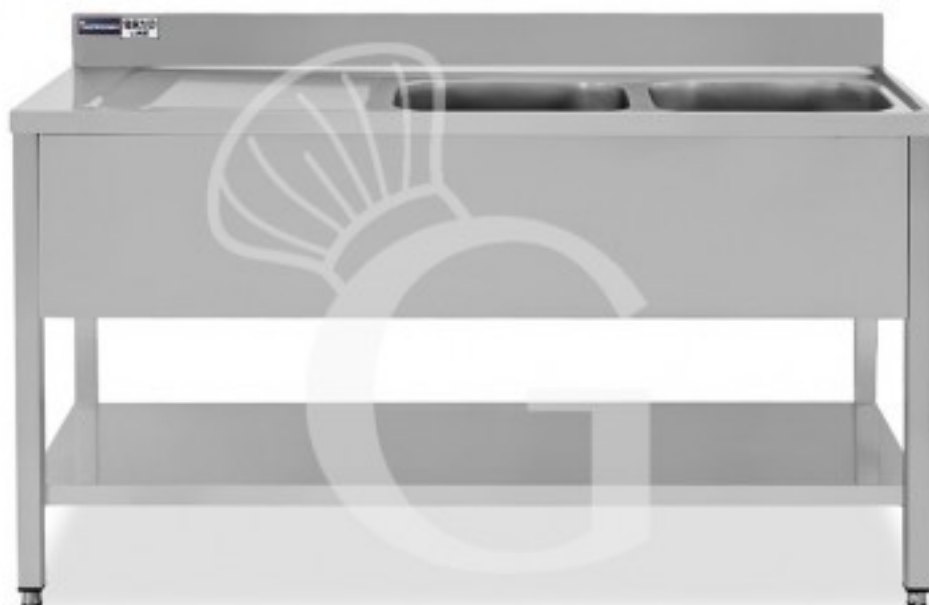

**Spültisch, Edelstahl, 2 Becken, Abtropffläche links,  
Grundboden, Aufkantung, Hahnloch Ø 32 mm, B 1400 mm x  
T 600 mm x H 965 mm**

**Preis: 407,00 € + IVA**

---

**Kategorie:** Spültisch Tiefe 600

## Beschreibung

**Spültisch, Edelstahl, 2 Becken, Abtropffläche links, Grundboden, Aufkantung, Hahnloch Ø 32 mm, B 1400 mm x T 600 mm x H 965 mm**

Der Spültisch ist aus **Edelstahl 18/10 mit Scotch-Brite Schliff**.

Unser Edelstahl hat die MOCA-Zertifizierung (eine Zertifizierung für Material was mit Lebensmittel in Berührung kommt).

Der Spültisch hat eine **Aufkantung** auf der Rückseite, einen **Grundboden** und **2 eingeschweißte Becken** und eine **Abtropffläche auf der linken Seite**.

Er besitzt höhenverstellbare Füße.

**Verstellbare Höhe: 865 mm - 885 mm (ohne Aufkantung)**

Standardausstattung:

Ablaufventil 1"1/2.

Überlaufrohr.

Abflussloch

Ein Loch für den Wasserhahn (Ø 32 mm) ist vorhanden.