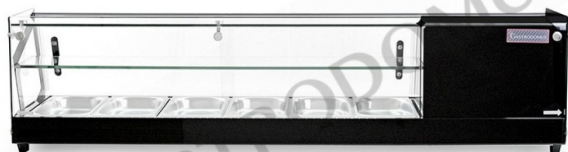

**Tapas-Kühlvitrine für 6 x GN1/3  
Behälter, 160 Watt, B 1470 mm x T 395  
mm x H 375 mm**

**MODELL: GK613VTB**

**Außenmaße**

1470 x P 395 x H 375 mm

**752,00 € + IVA**

 **Auf Lager verfügbar**

<b>Außenmaße</b>	1470 mm x P 395 mm x H 375 mm
<b>Länge der Vitrine</b>	1470 mm
<b>Spannung</b>	einphasig - 230 V
<b>Temperatur</b>	0°C/+12°C
<b>Energieeffizienzklasse</b>	C
<b>Behälterkapazität</b>	6 bacinelle GN1/3 H 45 mm

## Beschreibung

**Tapas-Kühlvitrine für 6 x GN1/3 Behälter, 160 Watt, B 1470 mm x T 395 mm x H 375 mm**

Die Tapas-Kühlvitrine ermöglicht eine ausgezeichnete Produktpräsentation und gleichzeitig eine optimale Kühlung und fachgerechte Lagerung. Die Kühlung erfolgt nur im unteren Bereich der Vitrine (GN-Fach)

Sie besteht aus **Glas, Kunststoff und Edelstahl**.

Effiziente innere **LED-Beleuchtung**

**Statische Kühlung**

**Temperaturbereich: 0° C bis + 12° C**

**Kältemittel: R600a** (bessere Energieeffizienz und umweltfreundlich)

Im Inneren der Vitrine befindet sich eine, an einen Schlauch/Wasserhahn angeschlossene, **Abflussöffnung für das Kondenswasser**.

Sie ist mit **6 Behälter (320 mm x 170 mm)** ausgestattet.

Inkludiertes Zubehör: