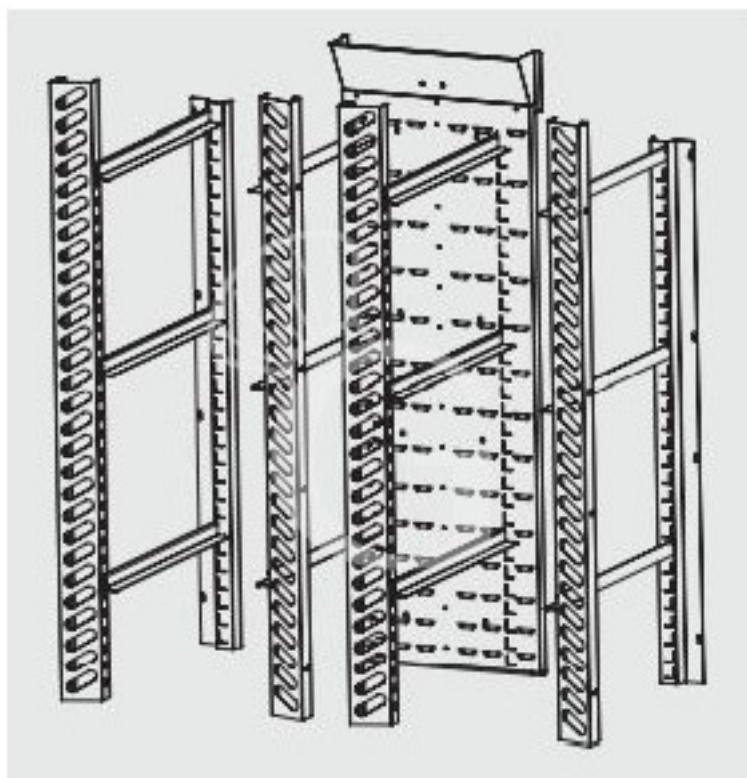

copy of Coppia guide inox a "L" per armadi frigo 700/1400 litri

Preis: 149,00 € + IVA

Referenz: PKITCANA14

Hersteller: Gastrodomus

Kategorie: Zubehör Kühlschränke/Schnellkühler

Beschreibung

Coppia guide inox a "L" per armadi frigo 700/1400 litri.