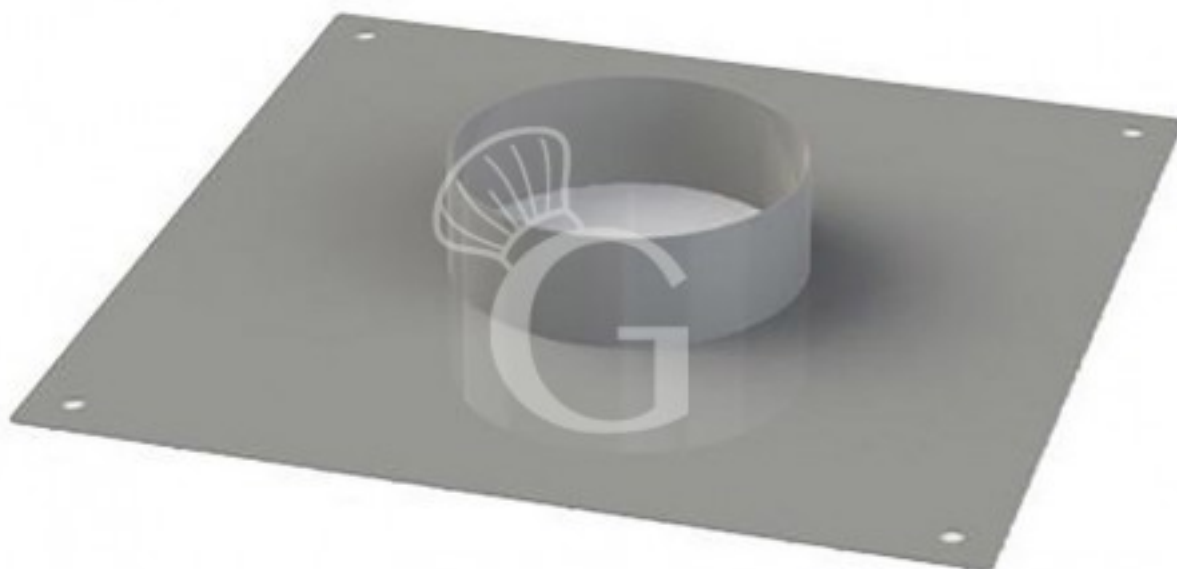

copy of Luce ad incasso 21 W, lunghezza 600 mm

Preis: 40,00 € + IVA

Referenz: COL30

Kategorie: Accessori cappe

Kundenauftrag

Eigenschaften

Merkmal	Wert
---------	------

Außenmaße	
------------------	--