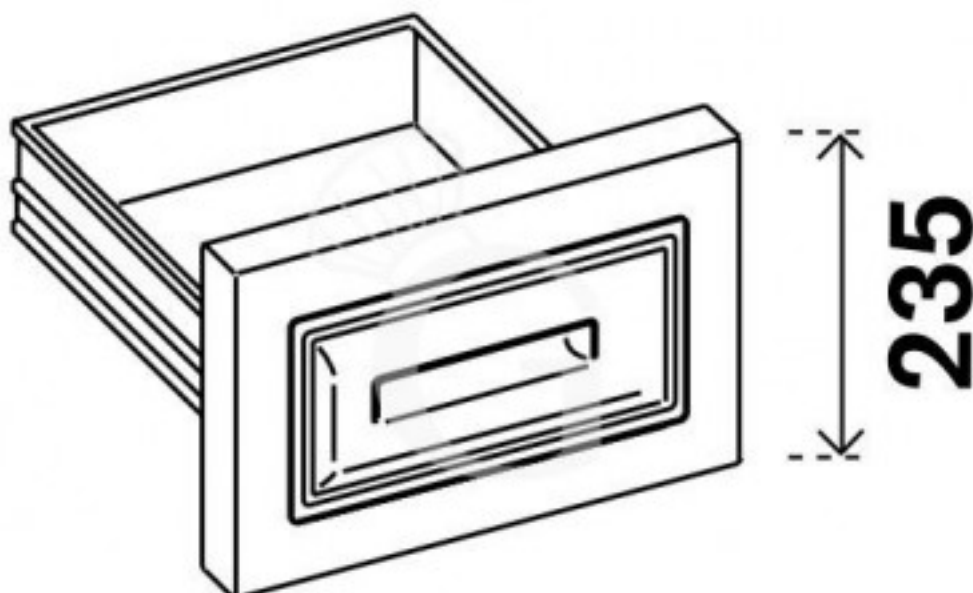

copy of 2°lavello tondo diametro 420 mm

Preis: 237,00 € + IVA

Referenz: 2BR000006

Hersteller: Gastrodomus

Kategorie: Accessori retro banchi bar

Beschreibung

2°lavello tondo diametro 420 mm

Erstellt am 30/04/2026
