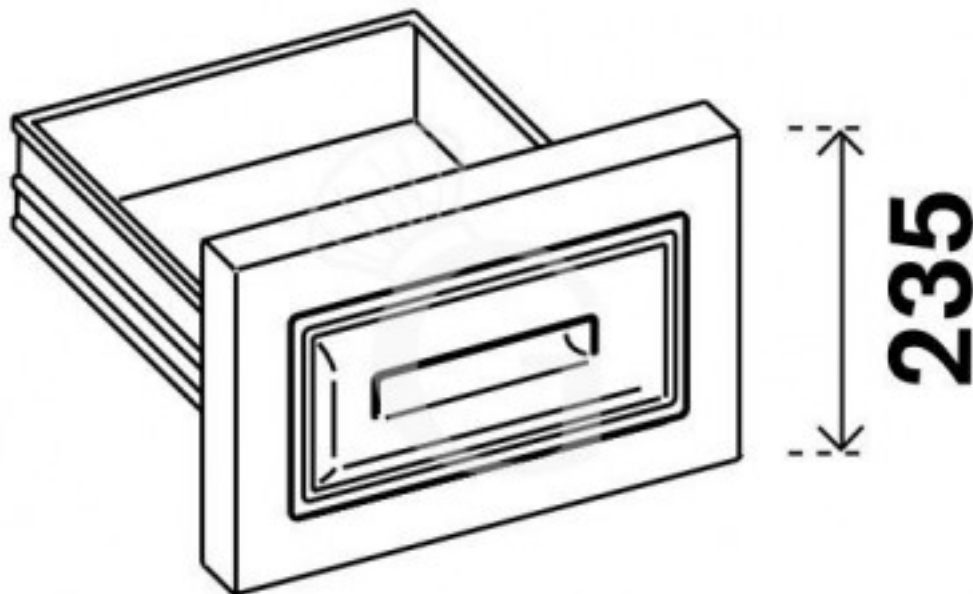

copy of 2°lavello tondo diametro 420 mm

Preis: 223,00 € + IVA

Referenz: 2BR000005

Hersteller: Gastrodomus

Kategorie: Accessori retro banchi bar

Beschreibung

2°lavello tondo diametro 420 mm

Erstellt am 07/05/2026
