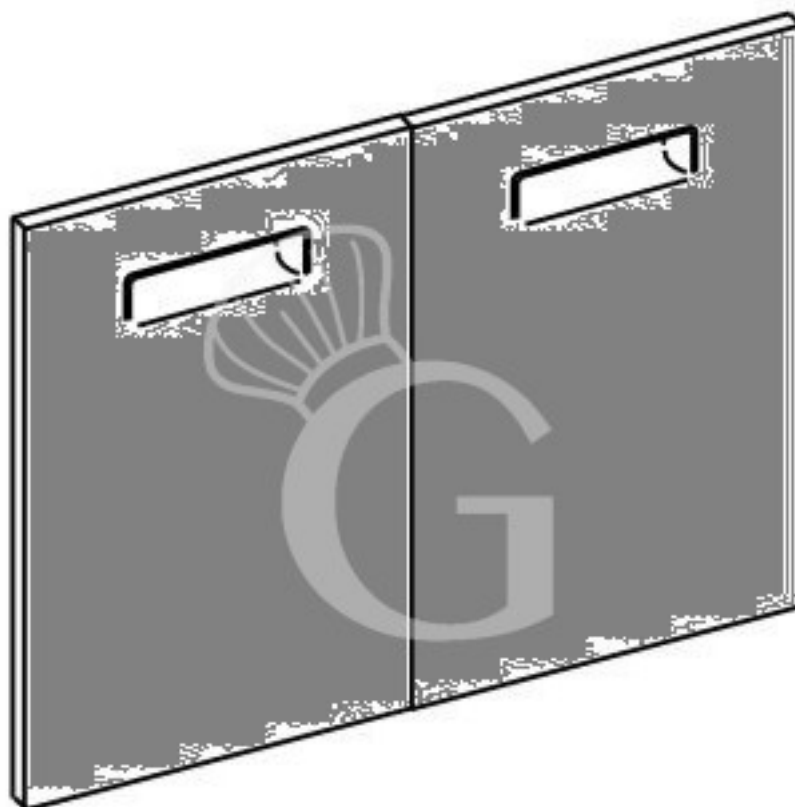

copy of 2°lavello tondo diametro 420 mm

Preis: 422,00 € + IVA

Referenz: 2BN05AS05

Hersteller: Gastrodomus

Kategorie: Accessori retro banchi bar

Beschreibung

2°lavello tondo diametro 420 mm

Eigenschaften