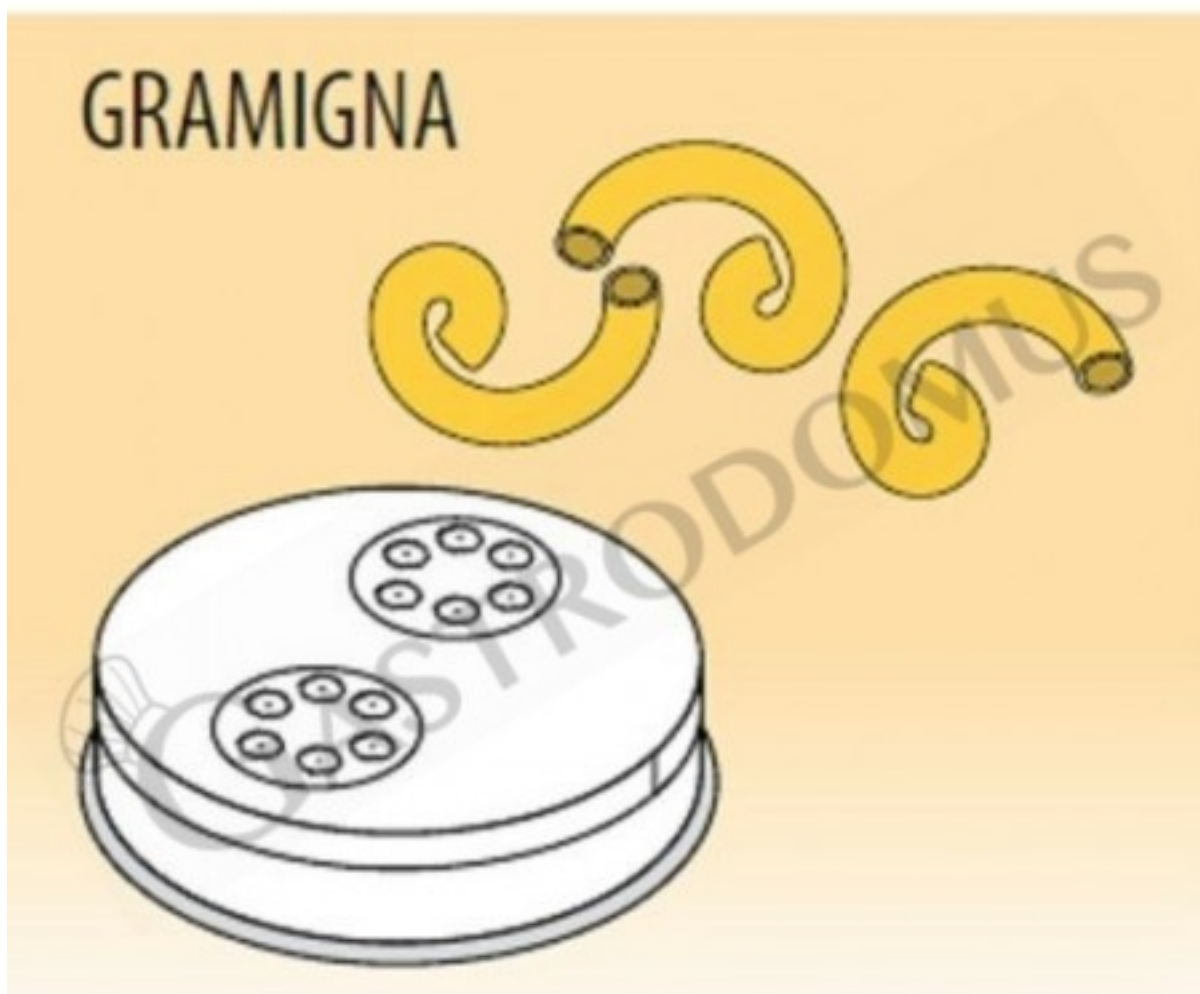

Nudelformscheibe, 2,5-4N, Nudelsorte "Gramigna"

Preis: 45,00 € + IVA

Referenz: TRAFILA2,5GRAMIGNA

Hersteller: Gastrodomus

Kategorie: Home

Beschreibung

Nudelformscheibe, 2,5-4N, Nudelsorte "Gramigna"

Die Nudelformscheibe ist aus Messing-Bronze Legierung gefertigt.

Die Löcheranzahl ändert sich je nach Nudelmaschine.

FOTO REIN INDIKATIV

Eigenschaften

Merkmal	Wert
Material	Lega ottone-bronzo
Normative	CE

Erstellt am 10/06/2026
