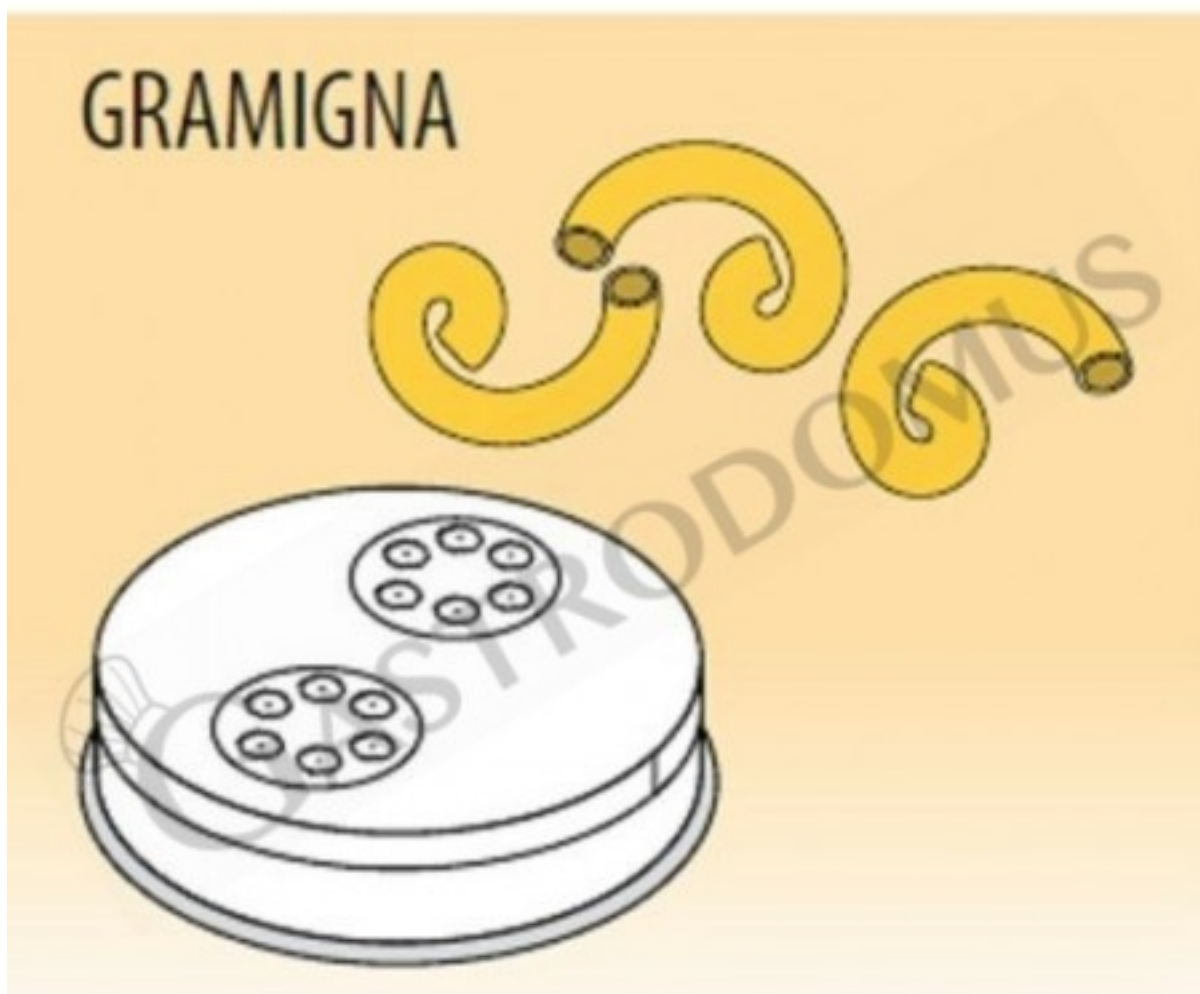

Nudelformscheibe, 2,5-4N, Nudelsorte "Gramigna"

Preis: 45,00 € + IVA

Referenz: TRAFILA2,5GRAMIGNA

Hersteller: Gastrodomus

Kategorie: Home

Beschreibung

Nudelformscheibe, 2,5-4N, Nudelsorte "Gramigna"

Die Nudelformscheibe ist aus Messing-Bronze Legierung gefertigt.

Die Löcheranzahl ändert sich je nach Nudelmaschine.

FOTO REIN INDIKATIV
