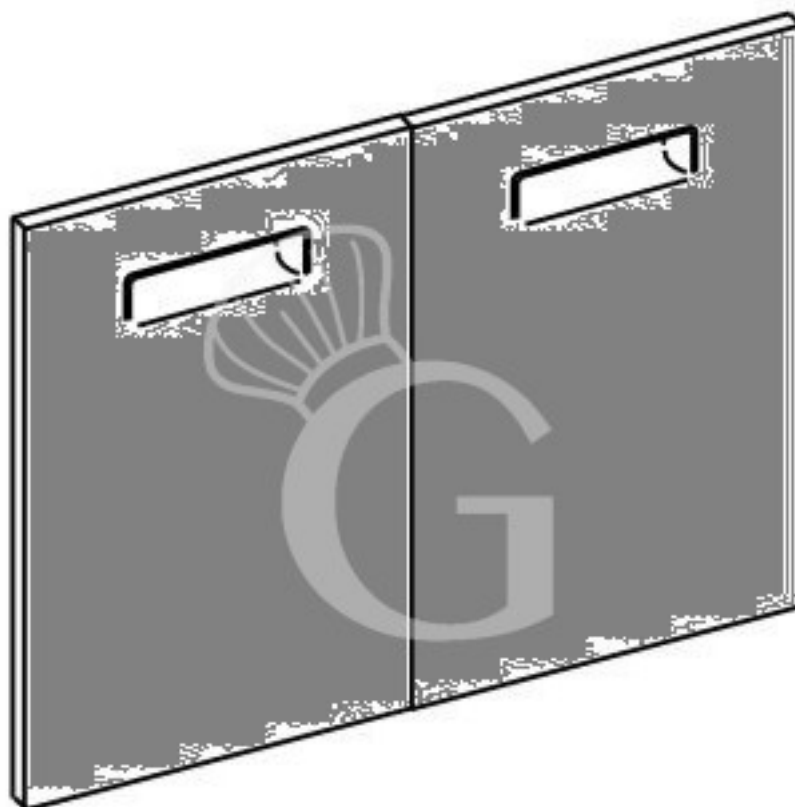

copy of 2°lavello tondo diametro 420 mm

Preis: 357,00 € + IVA

Referenz: 2BN05AB07

Hersteller: Gastrodomus

Kategorie: Accessori retro banchi bar

Beschreibung

2°lavello tondo diametro 420 mm

Eigenschaften