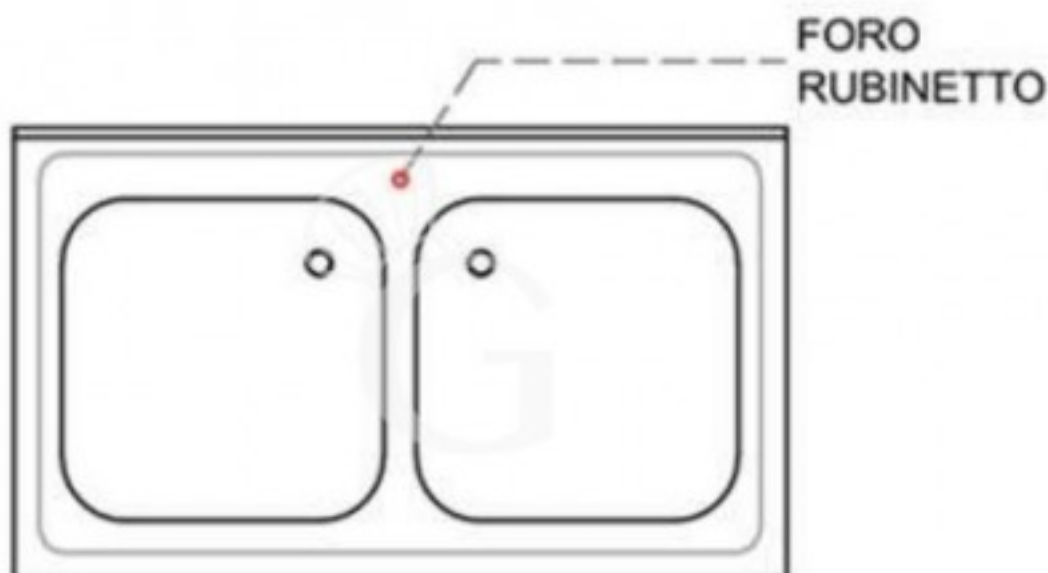

Hahnloch, zentral

Preis: 24,00 € + IVA

Referenz: F6

Kategorie: Accessori