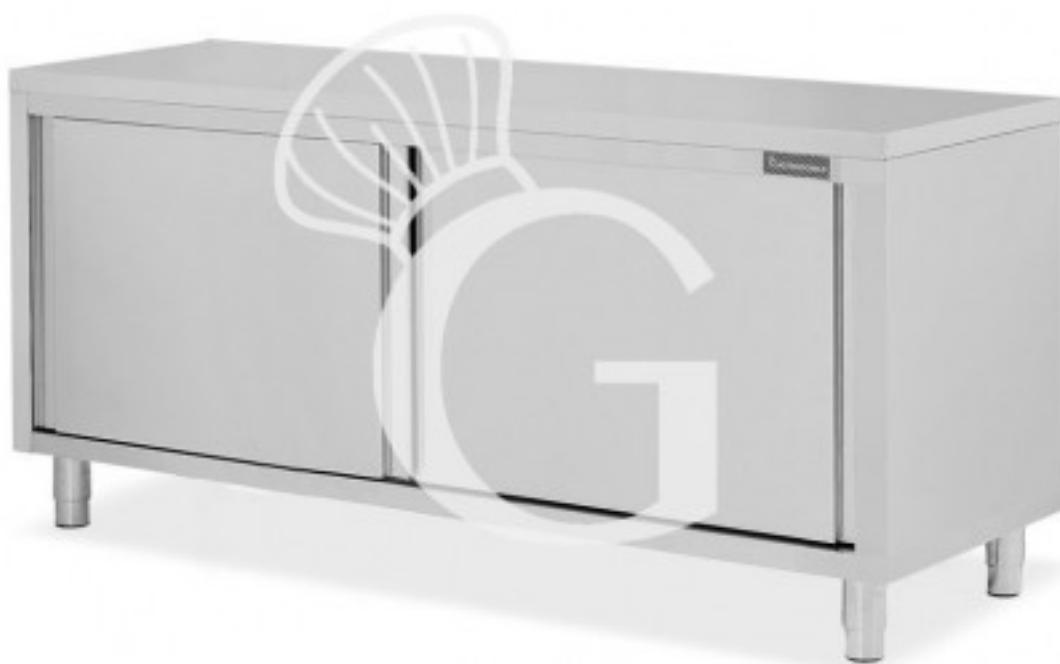

**Schranktisch aus Edelstahl 2 Schiebetüren B 1800 mm x T
800 mm x H 850 mm**

Preis: 699,00 € + IVA

Referenz: RITA188

Kategorie: Schranktische mit Türen

Beschreibung

Schranktisch aus Edelstahl mit 2 Schiebetüren und Breite 1800 mm x Tiefe 800 mm x Höhe 850 mm.

Der Tisch ist aus **robustem Edelstahl 18/10** gefertigt und mit **Scotch Brite** beschichtet.

Unser Stahl ist MOCA-zertifiziert für die Verwendung in Lebensmitteln.

Die **Arbeitsplatte** ist **40 mm hoch** und mit einer wasserabweisenden Bilaminat-Spanplatte **verstärkt**.

Der Tisch hat **Beine mit einem runden Fußdurchmesser** von **60 mm** und ist mit **2 Schiebetüren** mit **aufklappbaren** und **abnehmbaren Türen** ausgestattet.

STANDARDAUSRÜSTUNG:

NR 1 Zwischenboden.

Der Innenboden kann in der Höhe verstellt werden.

Die Tragfähigkeit des Regals beträgt 60/70 kg pro Laufmeter.

Der Tisch kann mit Zubehör ausgestattet werden.

ACHTUNG: WENN DER TISCH MIT ROLLEN GEKAUFT WIRD, BETRÄGT DIE STANDARDHÖHE 860 mm