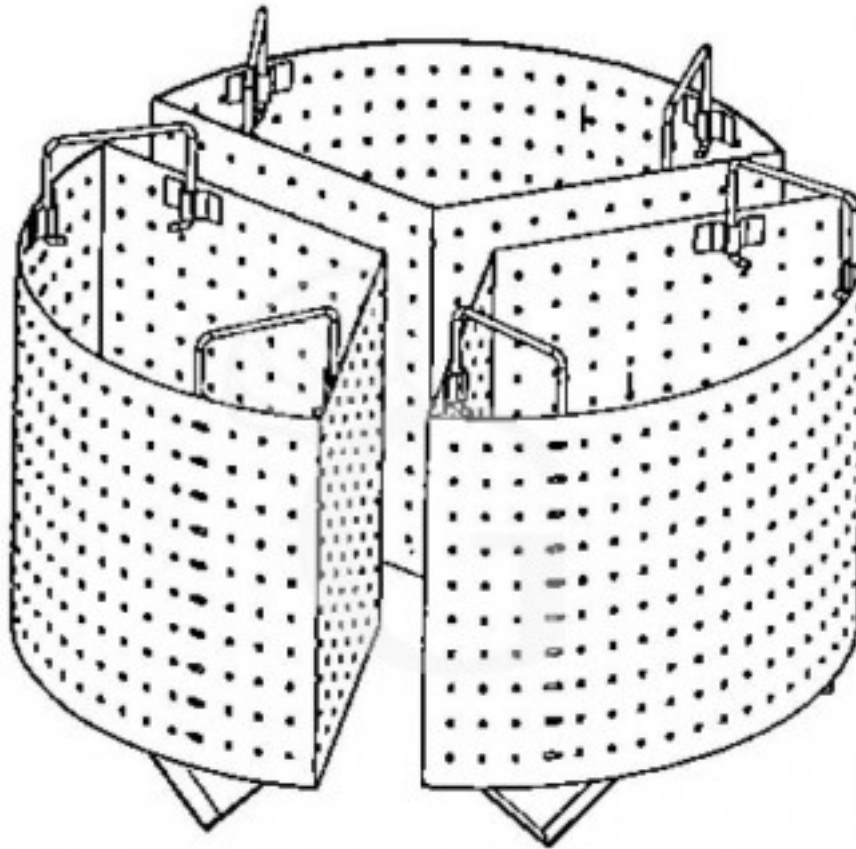

Nudelsieb/Kocheinsatz, 3 Teile, für 150 Liter-Kochkessel, 5 mm-Lochung

Preis: 923,00 € + IVA

Referenz: CV/153

Kategorie: Accessori serie 900

Beschreibung

Nudelsieb/Kocheinsatz, 3 Teile, für 150 Liter-Kochkessel, 5 mm-Lochung

Dieses Zubehör ist nur mit unseren Geräten kompatibel.

FOTO REIN INDIKATIV

Eigenschaften

Merkmal	Wert
Gewicht	13 kg
Fassungsvermögen	150 Liter
Durchmesser	560 mm
Anzahl der Fächer	3
Geeignet für den Kochtopf	150 Liter
Lochdurchmesser	5 mm
Höhe des Reissiebes/Nudelsiebes	370 mm
Gesamthöhe	440 mm
Compatibilità serie	Modellserie 900
Tipologia accessori cottura	colapasta/riso