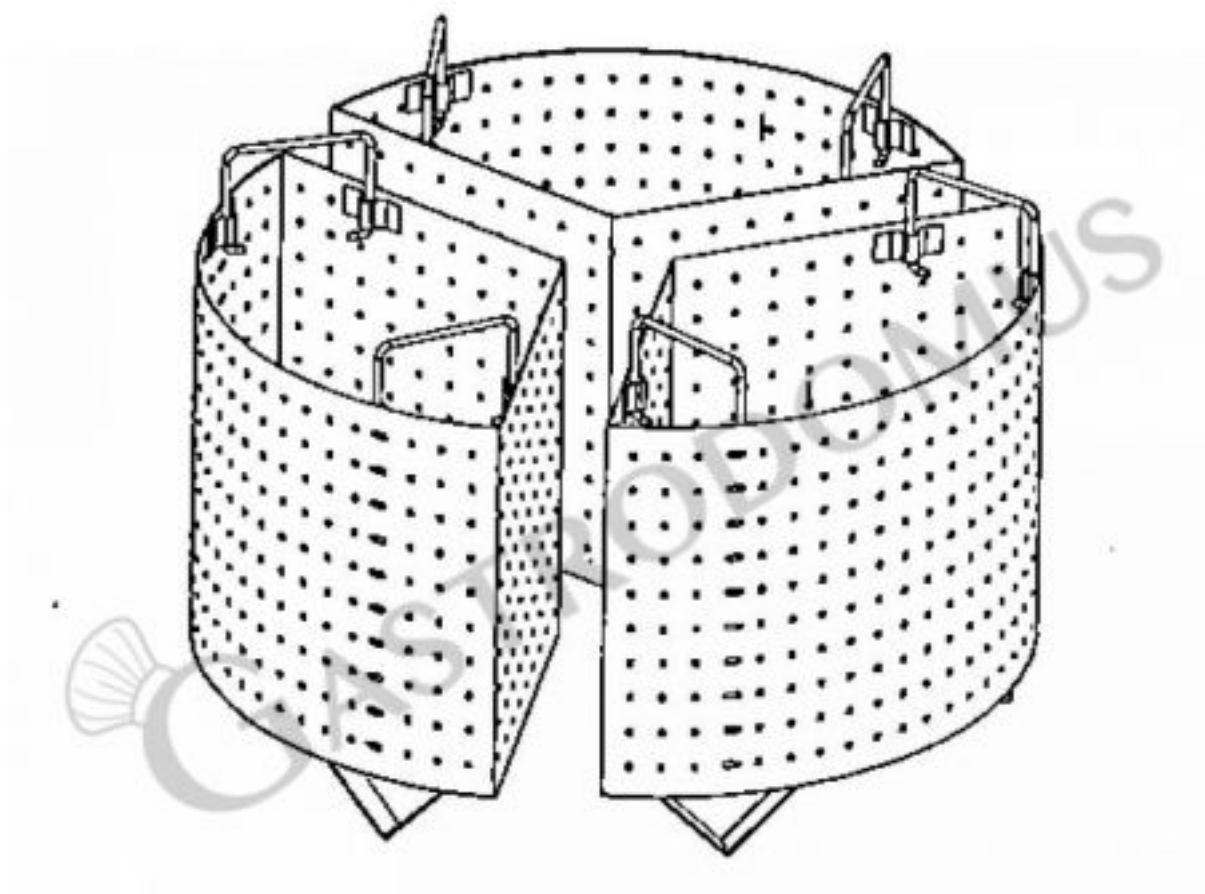

**Reissieb/Kocheinsatz, 3 Teile, für 150 Liter-Kochkessel, 3 mm-Lochung**

**Preis: 950,00 € + IVA**

---

---

**Referenz:** CR/153

**Kategorie:** Accessori serie 900

## Beschreibung

**Reissieb/Kocheinsatz, 3 Teile, für 150 Liter-Kochkessel, 3 mm-Lochung**

Technische Daten:

Fuße: H 70 mm

Sieb: H 300 mm

Gesamthöhe: H 370 mm

**FOTO REIN INDIKATIV**

## Eigenschaften

Merkmal	Wert
<b>Gewicht</b>	13 kg
<b>Fassungsvermögen</b>	150 Liter
<b>Durchmesser</b>	560 mm
<b>Anzahl der Fächer</b>	3
<b>Geeignet für den Kochtopf</b>	150 Liter
<b>Lochdurchmesser</b>	3 mm
<b>Höhe des Reissiebes/Nudelsiebes</b>	370 mm
<b>Gesamthöhe</b>	440 mm
<b>Compatibilità serie</b>	Modellserie 900
<b>Tipologia accessori cottura</b>	colapasta/riso