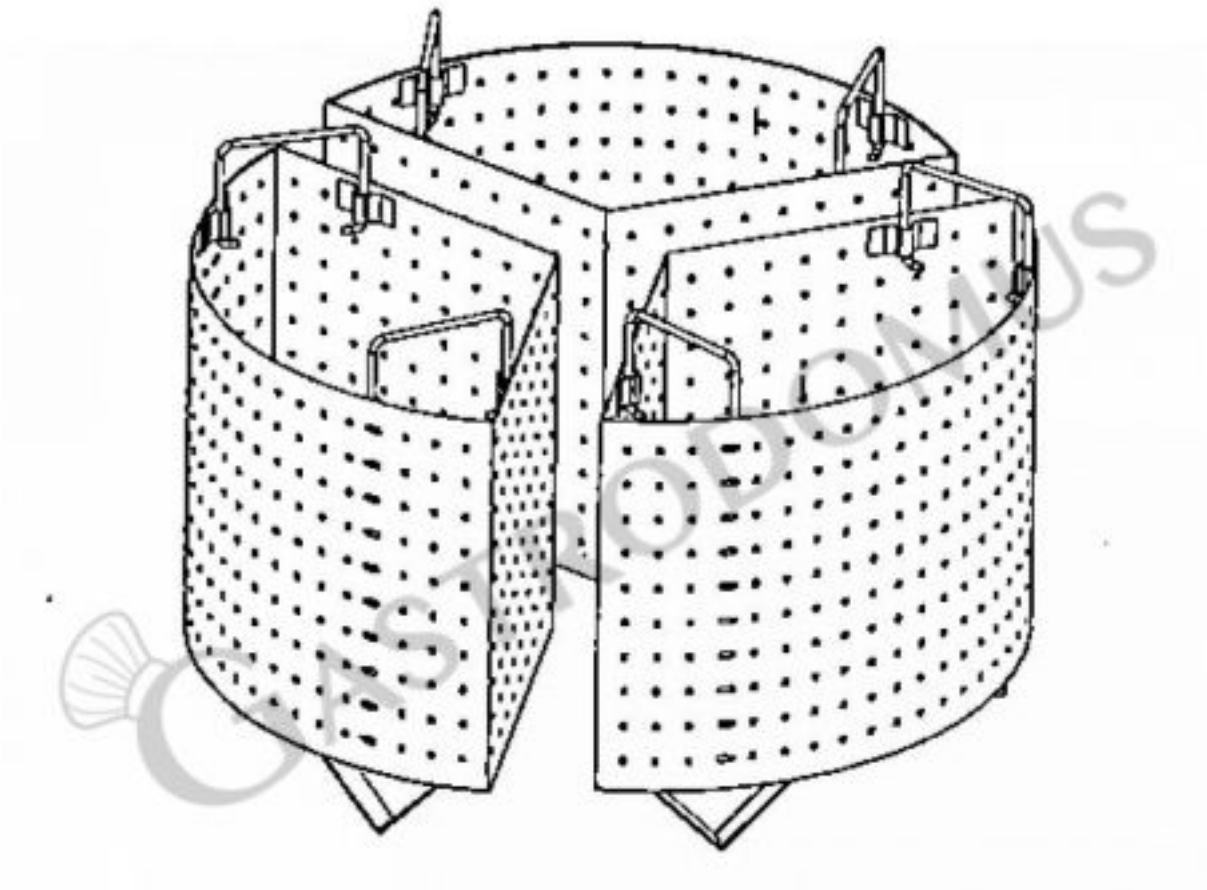

Reissieb/Kocheinsatz, 3 Teile, für 150 Liter-Kochkessel, 3 mm-Lochung

Preis: 950,00 € + IVA

Referenz: CR/153

Kategorie: Accessori serie 900

Beschreibung

Reissieb/Kocheinsatz, 3 Teile, für 150 Liter-Kochkessel, 3 mm-Lochung

Technische Daten:

Fuße: H 70 mm

Sieb: H 300 mm

Gesamthöhe: H 370 mm

FOTO REIN INDIKATIV

Eigenschaften

Merkmal	Wert
Gewicht	13 kg
Fassungsvermögen	150 Liter
Durchmesser	560 mm
Anzahl der Fächer	3
Geeignet für den Kochtopf	150 Liter
Lochdurchmesser	3 mm
Höhe des Reissiebes/Nudelsiebes	370 mm
Gesamthöhe	440 mm
Compatibilità serie	Modellserie 900
Tipologia accessori cottura	colapasta/riso