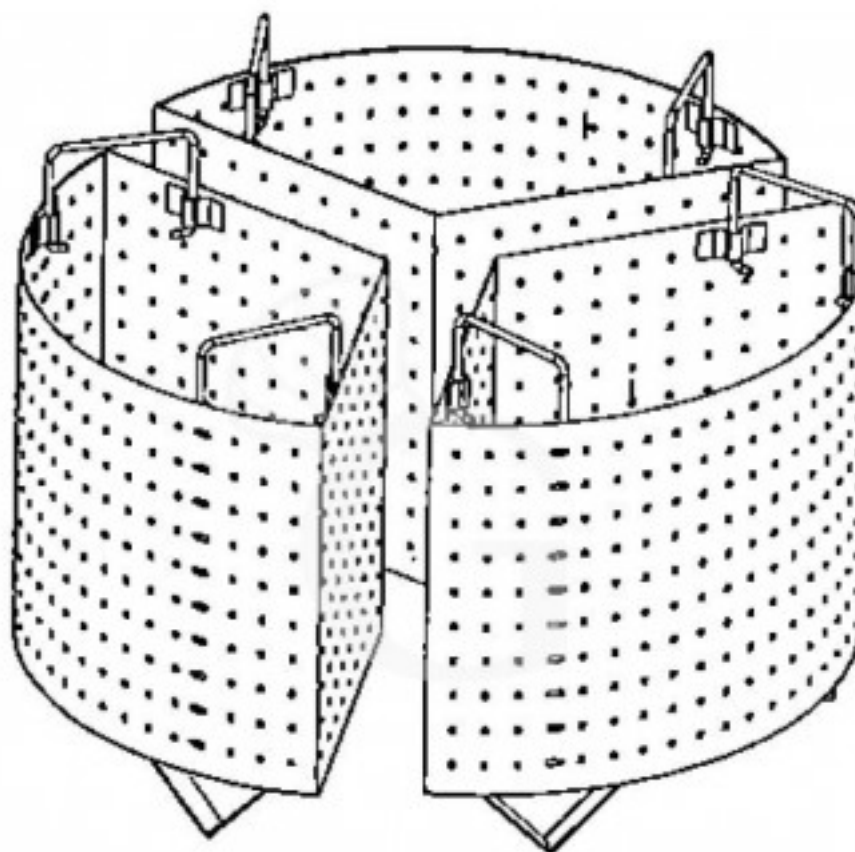

**Nudelsieb/Kocheinsatz, 3 Teile, für 150 Liter-Kochkessel, 5 mm-Lochung**

**Preis: 923,00 € + IVA**

---

---

**Referenz:** CP/153

**Kategorie:** Accessori serie 900

---

### Nudelsieb/Kocheinsatz, 3 Teile, für 150 Liter-Kochkessel, 5 mm-Lochung

Technische Daten:

Fuß: H 70 mm

Sieb: H 370 mm

Gesamthöhe: H 440 mm

Dieses Zubehör ist nur mit unseren Geräten kompatibel.

**FOTO REIN INDIKATIV**

## Eigenschaften

Merkmal	Wert
<b>Gewicht</b>	13 kg
<b>Fassungsvermögen</b>	150 Liter
<b>Durchmesser</b>	560 mm
<b>Anzahl der Fächer</b>	3
<b>Geeignet für den Kochtopf</b>	150 Liter
<b>Lochdurchmesser</b>	5 mm
<b>Höhe des Reissiebes/Nudelsiebes</b>	370 mm
<b>Gesamthöhe</b>	440 mm
<b>Compatibilità serie</b>	Modellserie 900
<b>Tipologia accessori cottura</b>	colapasta/riso