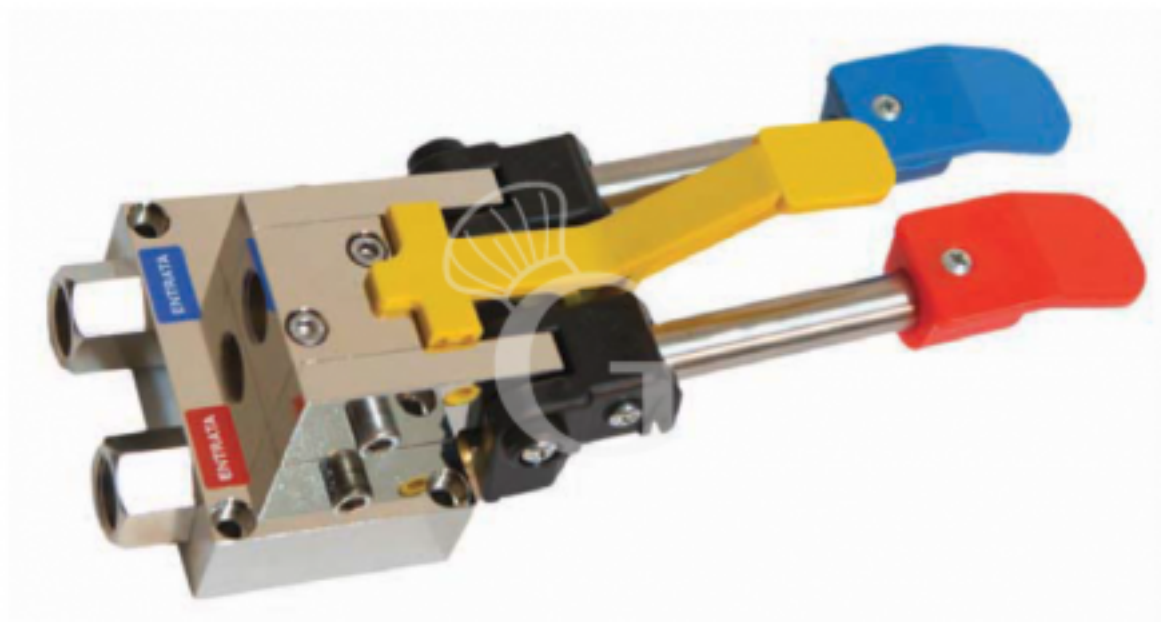

Pedalarmatur, Entriegelungshebel, Warm-/Kaltwasser

Preis: 229,00 € + IVA

Referenz: 806003

Kategorie: Armatur mit Fußbetätigung

Beschreibung

Pedalarmatur, Entriegelungshebel, Warm-/Kaltwasser

Armaturen mit Entriegelungshebel werden verwendet, wenn die Benutzung des Pedals über einen sehr langen Zeitraum erforderlich ist und vermieden werden sollte, dass der Fuß ständig auf dem Pedal verbleiben muss.

Rotes Pedal: Warmwasser

Blaues Pedal: Kaltwasser

Rotes und blaues Pedal: lauwarmes Wasser

Gelbes Pedal: Das Wasser fließt ohne dass man die Pedale betätigen muss. Um den Wasserfluss zu stoppen genügt es noch einmal auf das Pedal zu drücken.

Aus verchromtem Messing

FOTO REIN INDIKATIV

Eigenschaften

Merkmal	Wert
Gewicht	1,9 Kg
Max. Durchfluss von kaltem Wasser bei 3 Bar	18 Litri/min
Max. Betriebsdruck	5 bar
Art des Wasserhahns	Fußbedienung
Disponibilità	Disponibile a Magazzino