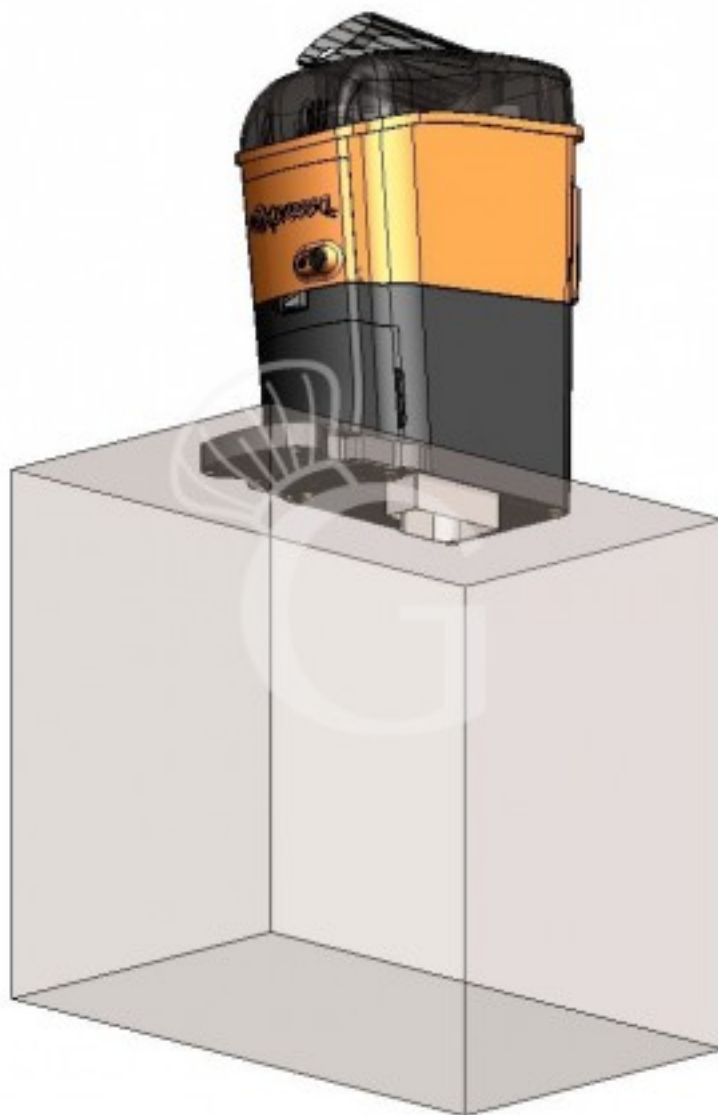

Direktentladungssatz – Zitruspresse – Expressa

Preis: 226,00 € + IVA

Referenz: KITSCARICOEXP

Kategorie: Attrezzature BAR

Beschreibung

Direktentladungssatz für Zitruspresse Expressa

Der **Direktentladungssatz für Zitruspressen** besteht aus einem Loch an der Unterseite der Maschine und in Übereinstimmung mit der Ablagefläche / Theke, so dass die Schalen direkt unter der Oberfläche und dann in einen Abfalleimer befördert werden können.