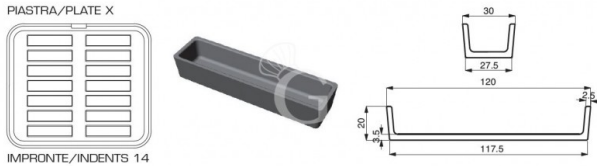

2er-Set mit rechteckigen großen Förmchen

MODELL: PIASTRA X

1.255,00 € + IVA

 [Lieferzeiten anfragen](#)

Höhe	20 mm
Stärke	Pareti: 3 mm - fondo: 3,5 mm
Anzahl der Förmchen	14

Abmessungen der Förmchen	parte superiore 120 x 30 mm - parte inferiore 117,5 x 27,5 mm
Topftyp	Profilo liscio

Beschreibung

2 Platten mit rechteckigen großen Förmchen

Die Tartelettes-Maschine hat eine **obere und untere Platte**, die beide mit einem **antihafbeschichteten Material beschichtet** sind, das speziell für den Kontakt mit Lebensmitteln geeignet ist. Die **Platten sind austauschbar** und haben **unterschiedliche Formen, Profile und Größen**.