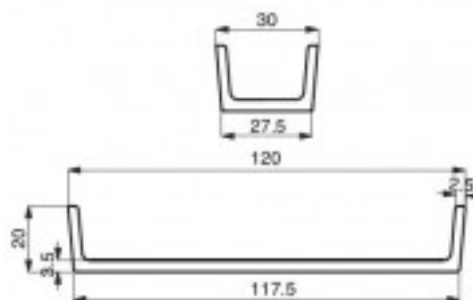

2er-Set mit rechteckigen großen Förmchen

Preis: 1.255,00 € + IVA

PIASTRA/PLATE X

IMPRONTE/INDENTS 14

Referenz: PIASTRA X

Hersteller: Gastrodomus

Kategorie: Home

Beschreibung

2 Platten mit rechteckigen großen Förmchen

Die Tartelettes-Maschine hat eine **obere und untere Platte**, die beide mit einem **antihafbeschichteten Material beschichtet** sind, das speziell für den Kontakt mit Lebensmitteln geeignet ist. Die **Platten sind austauschbar** und haben **unterschiedliche Formen, Profile und Größen**.

Eigenschaften

Merkmal	Wert
Stärke	Pareti: 3 mm - fondo: 3,5 mm
Höhe	20 mm
Topftyp	Profilo liscio
Anzahl der Förmchen	14
Abmessungen der Förmchen	parte superiore 120x30 mm - parte inferiore 117,5x27,5 mm