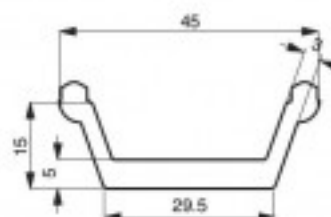

Referenz: PIASTRA G

Hersteller: Gastrodomus

Kategorie: Home