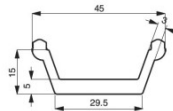

2er-Set mit quadratischen Förmchen

MODELL: PIASTRA G

1.255,00 € + IVA

PIASTRA/PLATE G

IMPRONTE/INDENTS 25

 [Lieferzeiten anfragen](#)

Höhe	15 mm
Stärke	Pareti: 3 mm - fondo: 5 mm
Anzahl der Förmchen	25

Abmessungen der Förmchen	parte superiore 45 x 45 mm - parte inferiore 29,5 x 29,5 mm
Topftyp	Profilo festonato

Beschreibung

2 Platten mit quadratischen Förmchen

Die Tartelettes-Maschine hat eine **obere und untere Platte**, die beide mit einem **antihafbeschichteten Material beschichtet** sind, das speziell für den Kontakt mit Lebensmitteln geeignet ist. Die **Platten sind austauschbar** und haben **unterschiedliche Formen, Profile und Größen**.