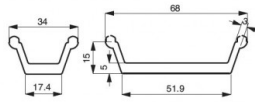

2er-Set mit kleinen Schiffchen-Förmchen

MODELL: PIASTRA E

1.255,00 € + IVA

PIASTRA/PLATE E

IMPRONTE/INDENTS 30

 [Lieferzeiten anfragen](#)

Höhe	15 mm
Stärke	Pareti: 3 mm - fondo: 5 mm
Anzahl der Förmchen	30

Abmessungen der Förmchen	parte superiore 68 x 34 mm - parte inferiore 52 x 17,5 mm
Topftyp	Profilo festonato

Beschreibung

2 Platten mit kleinen Schiffchen-Förmchen

Die Tartelettes-Maschine hat eine **obere und untere Platte**, die beide mit einem **antihafbeschichteten Material beschichtet** sind, das speziell für den Kontakt mit Lebensmitteln geeignet ist. Die **Platten sind austauschbar** und haben **unterschiedliche Formen, Profile und Größen**.