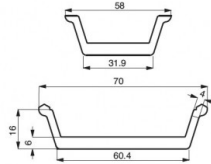

2er-Set mit großen Schiffchen-Förmchen

MODELL: PIASTRA C

1.255,00 € + IVA

 [Lieferzeiten anfragen](#)

Höhe	16 mm
Stärke	Pareti: 4 mm - fondo: 6 mm
Anzahl der Förmchen	15

Abmessungen der Förmchen	parte superiore 70 x 58 mm - parte inferiore 60,5 x 32 mm
Topftyp	Profilo festonato

Beschreibung

2 Platten mit großen Schiffchen-Förmchen

Die Tartelettes-Maschine hat eine **obere und untere Platte**, die beide mit einem **antihafbeschichteten Material beschichtet** sind, das speziell für den Kontakt mit Lebensmitteln geeignet ist. Die **Platten sind austauschbar** und haben **unterschiedliche Formen, Profile und Größen**.