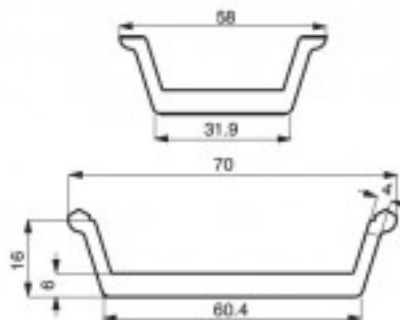

2er-Set mit großen Schiffchen-Förmchen

Preis: 1.255,00 € + IVA

PIASTRA/PLATE C

IMPRONTE/INDENTS 15

Referenz: PIASTRA C

Hersteller: Gastrodomus

Kategorie: Home

Beschreibung

2 Platten mit großen Schiffchen-Förmchen

Die Tartelettes-Maschine hat eine **obere und untere Platte**, die beide mit einem **antihafbeschichteten Material beschichtet** sind, das speziell für den Kontakt mit Lebensmitteln geeignet ist. Die **Platten sind austauschbar** und haben **unterschiedliche Formen, Profile und Größen**.

Eigenschaften

Merkmal	Wert
Stärke	Pareti: 4 mm - fondo: 6 mm
Höhe	16 mm
Topftyp	Profilo festonato
Anzahl der Förmchen	15
Abmessungen der Förmchen	parte superiore 70x58 mm - parte inferiore 60,5x32 mm