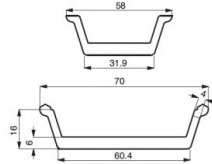

2er-Set mit großen Schiffchen-Förmchen

MODELL: PIASTRA C

1.255,00 € + IVA

 [Lieferzeiten anfragen](#)

Höhe	16 mm
Stärke	Pareti: 4 mm - fondo: 6 mm
Anzahl der Förmchen	15

Abmessungen der Förmchen	parte superiore 70 x 58 mm - parte inferiore 60,5 x 32 mm
Topftyp	Profilo festonato

Beschreibung

2 Platten mit großen Schiffchen-Förmchen

Die Tartelettes-Maschine hat eine **obere und untere Platte**, die beide mit einem **antihafbeschichteten Material beschichtet** sind, das speziell für den Kontakt mit Lebensmitteln geeignet ist. Die **Platten sind austauschbar** und haben **unterschiedliche Formen, Profile und Größen**.