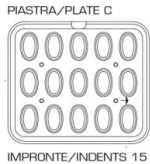

2er-Set mit großen Schiffchen-Förmchen

MODELL: PIASTRA C

1.255,00 € + IVA

 [Lieferzeiten anfragen](#)

Höhe	16 mm
Stärke	Pareti: 4 mm - fondo: 6 mm
Anzahl der Förmchen	15

Abmessungen der Förmchen	parte superiore 70 x 58 mm - parte inferiore 60,5 x 32 mm
Topftyp	Profilo festonato

Beschreibung

2 Platten mit großen Schiffchen-Förmchen

Die Tartelettes-Maschine hat eine **obere und untere Platte**, die beide mit einem **antihafbeschichteten Material beschichtet** sind, das speziell für den Kontakt mit Lebensmitteln geeignet ist. Die **Platten sind austauschbar** und haben **unterschiedliche Formen, Profile und Größen**.