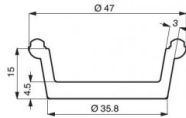

2er-Set mit mittelgroßen runden Förmchen

MODELL: PIASTRA B

PIASTRA/PLATE B

IMPRONTE/INDENTS 30

1.255,00 € + IVA

 [Lieferzeiten anfragen](#)

Höhe	15 mm
Stärke	Pareti: 3 mm - fondo: 4,5 mm
Anzahl der Förmchen	30

Abmessungen der Förmchen	diametro superiore 47 mm - diametro inferiore 36 mm
Topftyp	Profilo festonato

Beschreibung

2 Platten mit mittelgroßen runden Förmchen

Die Tartelettes-Maschine hat eine **obere und untere Platte**, die beide mit einem **antihafbeschichteten Material beschichtet** sind, das speziell für den Kontakt mit Lebensmitteln geeignet ist. Die **Platten sind austauschbar** und haben **unterschiedliche Formen, Profile und Größen**.