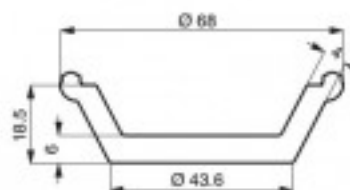

2er-Set mit runden großen Förmchen

Preis: 1.255,00 € + IVA

PIASTRA/PLATE A

IMPRONTE/INDENTS 13

Referenz: PIASTRA A

Hersteller: Gastrodomus

Kategorie: Home

Beschreibung

2 Platten mit runden großen Förmchen

Die Tartelettes-Maschine hat eine **obere und untere Platte**, die beide mit einem **antihafbeschichteten Material beschichtet** sind, das speziell für den Kontakt mit Lebensmitteln geeignet ist. Die **Platten sind austauschbar** und haben **unterschiedliche Formen, Profile und Größen**.

Eigenschaften

Merkmal	Wert
Stärke	Pareti: 4 mm - fondo: 6 mm
Höhe	18,5 mm
Topftyp	Profilo festonato
Anzahl der Förmchen	13
Abmessungen der Förmchen	diametro superiore 68 mm - diametro inferiore 43,5 mm