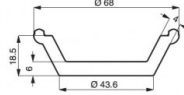

## 2er-Set mit runden großen Förmchen

MODELL: PIASTRA A

1.255,00 € + IVA

PIASTRA/PLATE A

IMPRONTE/INDENTS 13

 [Lieferzeiten anfragen](#)

<b>Höhe</b>	18,5 mm
<b>Stärke</b>	Pareti: 4 mm - fondo: 6 mm
<b>Anzahl der Förmchen</b>	13

<b>Abmessungen der Förmchen</b>	diametro superiore 68 mm - diametro inferiore 43,5 mm
<b>Topftyp</b>	Profilo festonato

#### 2 Platten mit runden großen Förmchen

Die Tartelettes-Maschine hat eine **obere und untere Platte**, die beide mit einem **antihafbeschichteten Material beschichtet** sind, das speziell für den Kontakt mit Lebensmitteln geeignet ist. Die **Platten sind austauschbar** und haben **unterschiedliche Formen, Profile und Größen**.