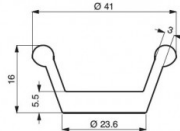

2er-Set mit runden kleinen Förmchen

MODELL: PIASTRA D

PIASTRA/PLATE D

IMPRONTE/INDENTS 30

1.255,00 € + IVA

 [Lieferzeiten anfragen](#)

Höhe	16 mm
Stärke	Pareti: 3 mm - fondo: 5,5 mm
Anzahl der Förmchen	30

Abmessungen der Förmchen	diametro superiore 41 mm - diametro inferiore 23,5 mm
Topftyp	Profilo liscio

Beschreibung

2 Platten mit runden kleinen Förmchen

Die Tartelettes-Maschine hat eine **obere und untere Platte**, die beide mit einem **antihafbeschichteten Material beschichtet** sind, das speziell für den Kontakt mit Lebensmitteln geeignet ist. Die **Platten sind austauschbar** und haben **unterschiedliche Formen, Profile und Größen**.