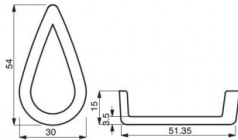

## 2er-Set mit Tropfen-Förmchen

MODELL: PIASTRA 22

PIASTRA/PLATE 22

IMPRONTE/INDENTS 30

**1.255,00 € + IVA**

 [Lieferzeiten anfragen](#)

<b>Höhe</b>	15 mm
<b>Stärke</b>	Pareti: 4 mm - fondo: 6 mm
<b>Anzahl der Förmchen</b>	30

<b>Abmessungen der Förmchen</b>	parte superiore 54 x 30 mm - parte inferiore 51,5 x 30 mm
<b>Topftyp</b>	Profilo liscio

#### 2 Platten mit Tropfen-Förmchen

Die Tartelettes-Maschine hat eine **obere und untere Platte**, die beide mit einem **antihafbeschichteten Material beschichtet** sind, das speziell für den Kontakt mit Lebensmitteln geeignet ist. Die **Platten sind austauschbar** und haben **unterschiedliche Formen, Profile und Größen**.