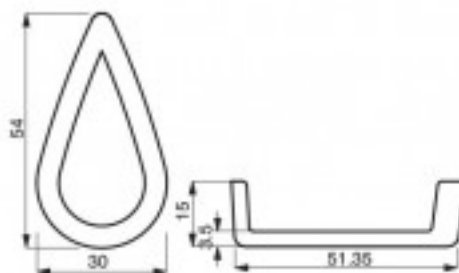

## 2er-Set mit Tropfen-Förmchen

Preis: 1.255,00 € + IVA

---

PIASTRA/PLATE 22

IMPRONTE/INDENTS 30

---

**Referenz:** PIASTRA 22

**Hersteller:** Gastrodomus

### 2 Platten mit Tropfen-Förmchen

Die Tartelettes-Maschine hat eine **obere und untere Platte**, die beide mit einem **antihafbeschichteten Material beschichtet** sind, das speziell für den Kontakt mit Lebensmitteln geeignet ist. Die **Platten sind austauschbar** und haben **unterschiedliche Formen, Profile und Größen**.

## Eigenschaften

Merkmal	Wert
<b>Stärke</b>	Pareti: 4 mm - fondo: 6 mm
<b>Höhe</b>	15 mm
<b>Topftyp</b>	Profilo liscio
<b>Anzahl der Förmchen</b>	30
<b>Abmessungen der Förmchen</b>	parte superiore 54x30 mm - parte inferiore 51,5x30 mm