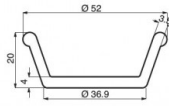

2er-Set mit kleinen runden Förmchen

MODELL: PIASTRA 12

1.255,00 € + IVA

 [Lieferzeiten anfragen](#)

Höhe	20 mm
Stärke	Pareti: 3,5 mm - fondo: 4 mm
Anzahl der Förmchen	25

Abmessungen der Förmchen	diametro superiore 52 mm - diametro inferiore 37 mm
Topftyp	Profilo liscio

Beschreibung

2 Platten mit kleinen runden Förmchen

Die Tartelettes-Maschine hat eine **obere und untere Platte**, die beide mit einem **antihafbeschichteten Material beschichtet** sind, das speziell für den Kontakt mit Lebensmitteln geeignet ist. Die **Platten sind austauschbar** und haben **unterschiedliche Formen, Profile und Größen**.