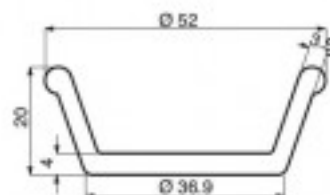

Referenz: PIASTRA 12

Hersteller: Gastrodomus

Kategorie: Home