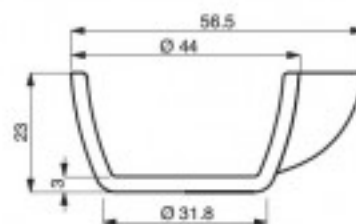

Referenz: PIASTRA 8

Hersteller: Gastrodomus

Kategorie: Home