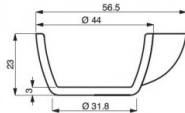

2er-Set mit Tassen-Förmchen

MODELL: PIASTRA 8

1.255,00 € + IVA

 [Lieferzeiten anfragen](#)

Höhe	23 mm
Stärke	Pareti: 3 mm - fondo: 3 mm
Anzahl der Förmchen	25

Abmessungen der Förmchen	parte superiore 56,5 x 44 mm - diametro inferiore 32 mm
Topftyp	Profilo liscio

Beschreibung

2 Platten mit kleinen Tassen-Förmchen

Die Tartelettes-Maschine hat eine **obere und untere Platte**, die beide mit einem **antihafbeschichteten Material beschichtet** sind, das speziell für den Kontakt mit Lebensmitteln geeignet ist. Die **Platten sind austauschbar** und haben **unterschiedliche Formen, Profile und Größen**.