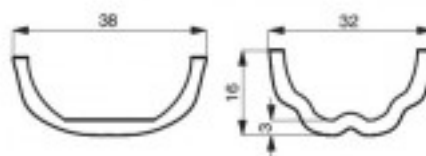

## 2er-Set mit Nuss-Förmchen

Preis: 1.255,00 € + IVA

---

PIASTRA/PLATE 5

IMPRONTE/INDENTS 30

---

**Referenz:** PIASTRA 5

**Hersteller:** Gastrodomus

### 2 Platten mit kleinen Nuss-Förmchen

Die Tartelettes-Maschine hat eine **obere und untere Platte**, die beide mit einem **antihafbeschichteten Material beschichtet** sind, das speziell für den Kontakt mit Lebensmitteln geeignet ist. Die **Platten sind austauschbar** und haben **unterschiedliche Formen, Profile und Größen**.

## Eigenschaften

Merkmal	Wert
<b>Stärke</b>	Pareti: 3 mm - fondo: 3 mm
<b>Höhe</b>	16 mm
<b>Topftyp</b>	Profilo liscio
<b>Anzahl der Förmchen</b>	30
<b>Abmessungen der Förmchen</b>	38x32 mm