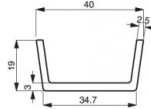

## 2er-Set mit kleinen quadratischen Förmchen

MODELL: PIASTRA 3

PIASTRA/PLATE 3

IMPRONTE/INDENTS 30

**1.255,00 € + IVA**

 [Lieferzeiten anfragen](#)

<b>Höhe</b>	19 mm
<b>Stärke</b>	Pareti: 3 mm - fondo: 3 mm
<b>Anzahl der Förmchen</b>	30

<b>Abmessungen der Förmchen</b>	parte superiore 40 x 40 mm - parte inferiore 35 x 35 mm
<b>Topftyp</b>	Profilo liscio

#### 2 Platten mit kleinen quadratischen Förmchen

Die Tartelettes-Maschine hat eine **obere und untere Platte**, die beide mit einem **antihafbeschichteten Material beschichtet** sind, das speziell für den Kontakt mit Lebensmitteln geeignet ist. Die **Platten sind austauschbar** und haben **unterschiedliche Formen, Profile und Größen**.