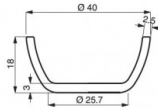

## 2er-Set mit kleinen runden Förmchen

MODELL: PIASTRA 2

1.255,00 € + IVA

PIASTRA/PLATE 2

IMPRONTE/INDENTS 30

 [Lieferzeiten anfragen](#)

<b>Höhe</b>	18 mm
<b>Stärke</b>	Pareti: 3 mm - fondo: 3 mm
<b>Anzahl der Förmchen</b>	30

<b>Abmessungen der Förmchen</b>	diametro superiore 40 mm - diametro inferiore 26 mm
<b>Topftyp</b>	Profilo liscio

#### 2 Platten mit kleinen runden Förmchen

Die Tartelettes-Maschine hat eine **obere und untere Platte**, die beide mit einem **antihafbeschichteten Material beschichtet** sind, das speziell für den Kontakt mit Lebensmitteln geeignet ist. Die **Platten sind austauschbar** und haben **unterschiedliche Formen, Profile und Größen**.