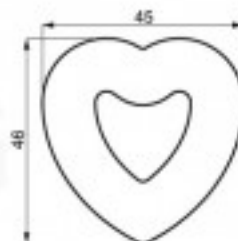

2er-Set mit Herzförmchen

Preis: 1.255,00 € + IVA

PIASTRA/PLATE 1

IMPRONTE/INDENTS 30

Referenz: PIASTRA 1

Hersteller: Gastrodomus

Kategorie: Home

Beschreibung

2 Platten mit Herzförmchen

Die Tartelettes-Maschine hat eine **obere und untere Platte**, die beide mit einem **antihafbeschichteten Material beschichtet** sind, das speziell für den Kontakt mit Lebensmitteln geeignet ist. Die **Platten sind austauschbar** und haben **unterschiedliche Formen, Profile und Größen**.

Eigenschaften

Merkmal	Wert
Stärke	Pareti: 3 mm - fondo: 3 mm
Höhe	17,5 mm
Topftyp	Profilo liscio
Anzahl der Förmchen	30
Abmessungen der Förmchen	parte superiore 45x46 mm - parte inferiore 22,5 mm