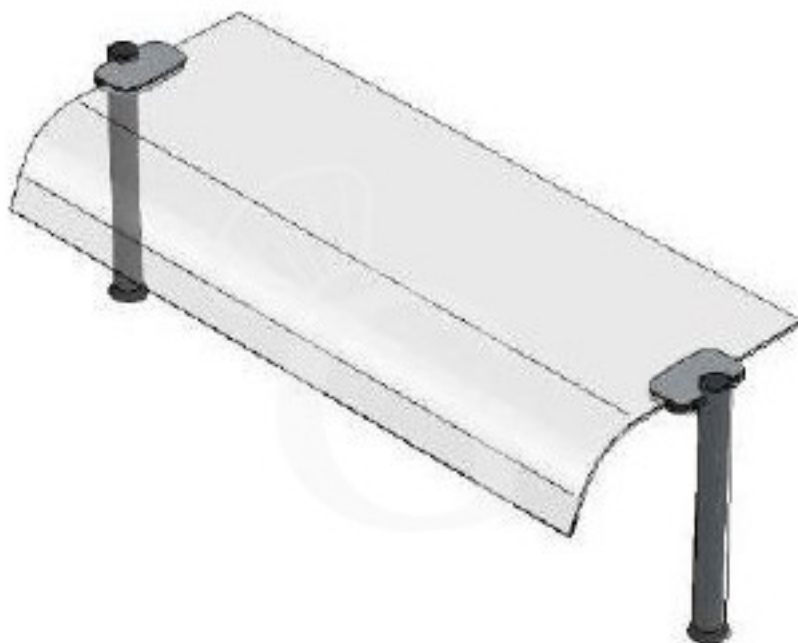

**Oberbau – gewölbtes Glas – B 2095 x T 415 x H 385 mm**

**Preis: 490,00 € + IVA**

---

---

**Referenz:** IXZM06GN

**Kategorie:** Accessori banchi ad incasso

---

### Beschreibung

**Oberbau mit gewölbtem Glas B 2095 x T 415 x H 385 mm**

Glasaufbau passend für Ablagen mit **6 GN 1/1 Behälter**.

---

### Eigenschaften

Merkmal	Wert
<b>Außenmaße</b>	B 2095 mm x T 415 mm x H 385 mm
<b>Material</b>	Glas
<b>Behälterkapazität</b>	6 Behälter GN 1/1

---

Erstellt am 12/06/2026

---