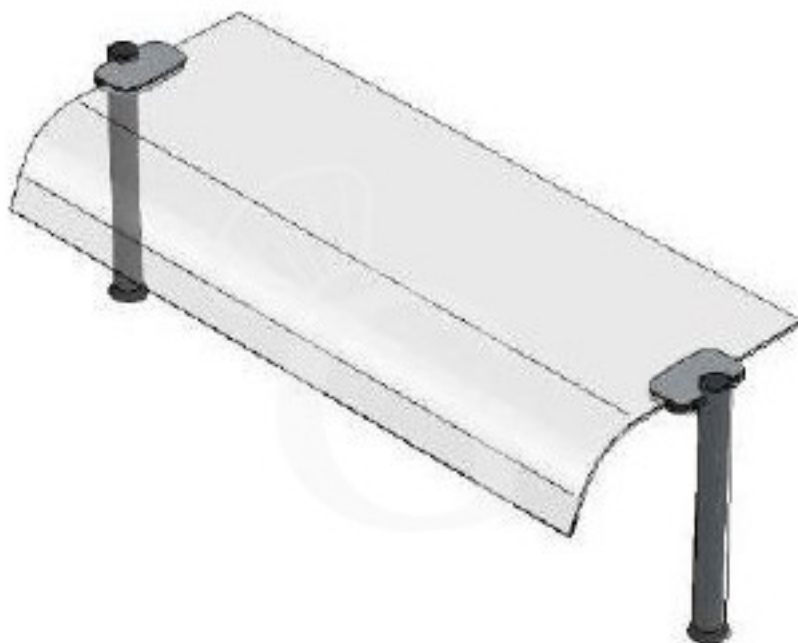

Oberbau – gewölbtes Glas – B 795 x T 415 x H 385 mm

Preis: 289,00 € + IVA

Referenz: IXZM02GN

Kategorie: Accessori banchi ad incasso

Beschreibung

Oberbau mit gewölbtem Glas B 795 x T 415 x H 385 mm

Glasaufbau passend für Ablagen mit **2 GN 1/1 Behälter**.

Eigenschaften

Merkmal	Wert
Außenmaße	B 795 mm x T 415 mm x H 385 mm
Material	Glas
Behälterkapazität	2 Behälter GN 1/1

Erstellt am 10/06/2026
