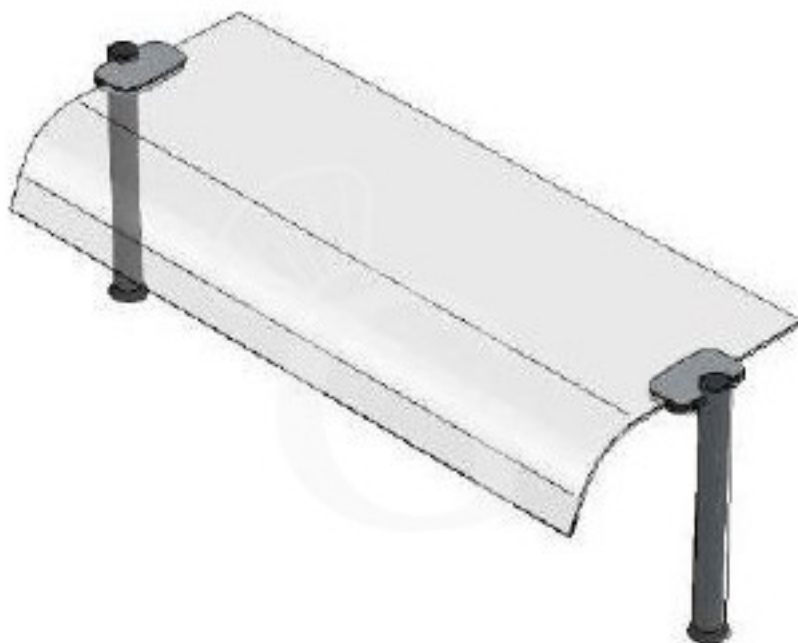

**Oberbau – gewölbtes Glas – B 795 x T 415 x H 385 mm**

**Preis: 289,00 € + IVA**

---

---

**Referenz:** IXZM02GN

**Kategorie:** Accessori banchi ad incasso

---

## Beschreibung

**Oberbau mit gewölbtem Glas B 795 x T 415 x H 385 mm**

Glasaufbau passend für Ablagen mit **2 GN 1/1 Behälter**.

---

## Eigenschaften

Merkmal	Wert
<b>Außenmaße</b>	B 795 mm x T 415 mm x H 385 mm
<b>Material</b>	Glas
<b>Behälterkapazität</b>	2 Behälter GN 1/1

---

Erstellt am 22/04/2026

---