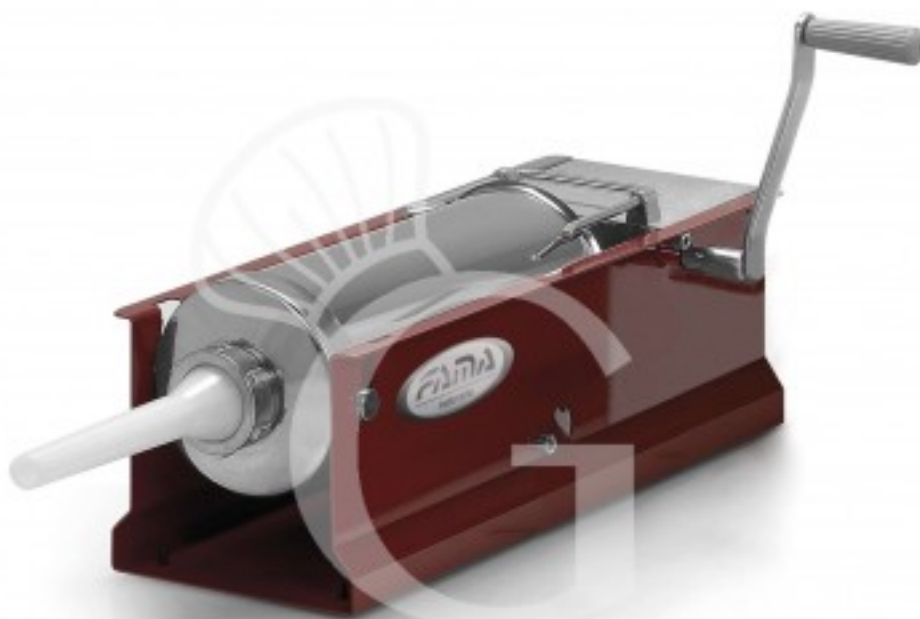

Manuelle Wurstfüllmaschine, liegend, Fassungsvermögen 5 L, Trichter Ø 136 mm

Preis: 297,00 € + IVA

Referenz: FIN106

Hersteller: Gastrodomus

Kategorie: Insacatrici manuali

Kurzbeschreibung

Beschreibung

Manuelle Wurstfüllmaschine, liegend, Fassungsvermögen 5 L, Trichter Ø 136 mm

Die professionelle Wurstfüllmaschine, hat eine **Struktur aus Edelstahl mit Edelstahlzylinder und -schrauben.**

Die professionelle Wurstfüllmaschine hat einen Edelstahlrahmen mit Edelstahlzylinder und -schrauben.

Der Kolben ist aus Aluminium mit Spezialdichtung, die Zahnräder sind aus Stahl und die Zahnstange ist aus geschliffenem Stahl.

Sie ist mit einer Kurbel aus Aluminium, zwei Geschwindigkeitstufen und drei Teflon-Trichtern in verschiedenen Größen (15 mm, 23 mm, 28 mm und 38 mm) ausgestattet.

STANDARD AUSSTATTUNG:

-TEFLON-TRICHTER SET

FOTO REIN INDIKATIV

Eigenschaften

Merkmal	Wert
Außenmaße	B 230 mm x T 590 mm x H 240 mm
Nettogewicht	11 kg
Standardausstattung	Set Teflontrichter in verschiedenen Größen (15 mm, 23 mm, 28 mm, 38 mm)
Fassungsvermögen	5 L
Zylinder	Ø 136 mm
