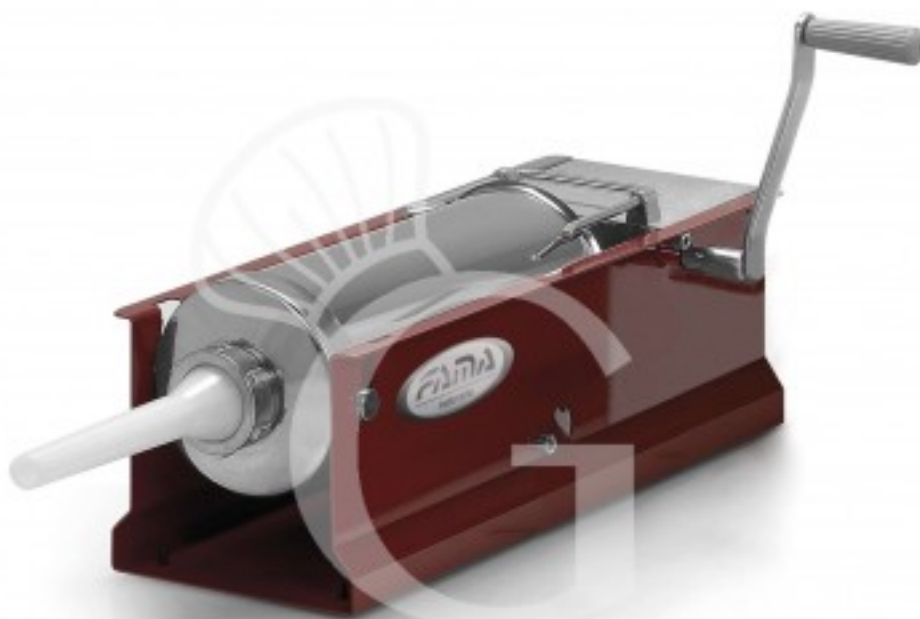

**Manuelle Wurstfüllmaschine, liegend, Fassungsvermögen 5 L, Trichter Ø 136 mm**

**Preis: 297,00 € + IVA**

---

---

**Referenz:** FIN106

**Hersteller:** Gastrodomus

**Kategorie:** Insacatrici manuali

---

## Beschreibung

**Manuelle Wurstfüllmaschine, liegend, Fassungsvermögen 5 L, Trichter Ø 136 mm**

Die professionelle Wurstfüllmaschine, hat eine **Struktur aus Edelstahl mit Edelstahlzylinder und -schrauben.**

Die professionelle Wurstfüllmaschine hat einen Edelstahlrahmen mit Edelstahlzylinder und -schrauben.

**Der Kolben ist aus Aluminium mit Spezialdichtung, die Zahnräder sind aus Stahl und die Zahnstange ist aus geschliffenem Stahl.**

## Eigenschaften

Merkmal	Wert
<b>Außenmaße</b>	B 230 mm x T 590 mm x H 240 mm
<b>Nettogewicht</b>	11 kg
<b>Standardausstattung</b>	Set Teflontrichter in verschiedenen Größen (15 mm, 23 mm, 28 mm, 38 mm)
<b>Fassungsvermögen</b>	5 L
<b>Zylinder</b>	Ø 136 mm
<b>Disponibilità</b>	Disponibile a Magazzino