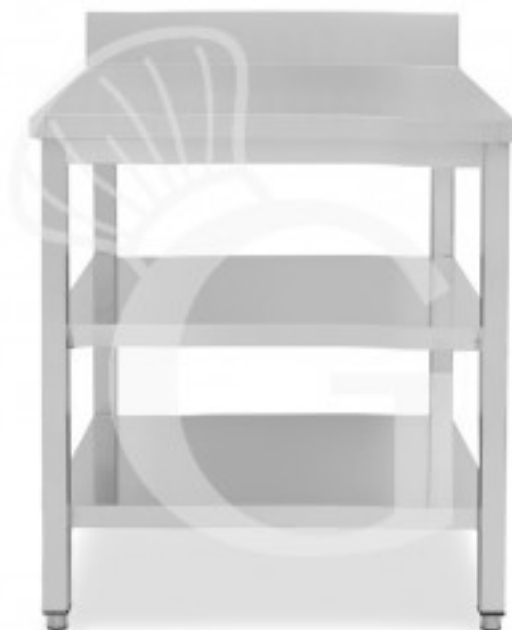

**Tavolo semplice in acciaio inox con 2 ripiani, alzatina e  
misure L 700 mm x P 800 mm x H 850 mm**

**Preis: 340,00 € + IVA**

---

---

**Referenz:** RITG2R078A

**Kategorie:** Arbeitstische mit 2 Regalböden und Aufkantung Tiefe 800

## Beschreibung

**Tavolo semplice in acciaio inox con 2 ripiani, alzatina e lunghezza 700 mm x profondità 800 mm x altezza 850 mm.**

Il tavolo ha una robusta **struttura in acciaio INOX - AISI 304 con finitura Scotch- Brite 18/10.**

Il **piano di lavoro** è alto **40 mm** ed è **rinforzato** da un pannello in legno truciolare bilaminato idrofugo.

Il tavolo ha **gambe in tubo quadro** e **piedini regolabili.**

E' inoltre dotato di **alzatina posteriore** e di **2 ripiani.**