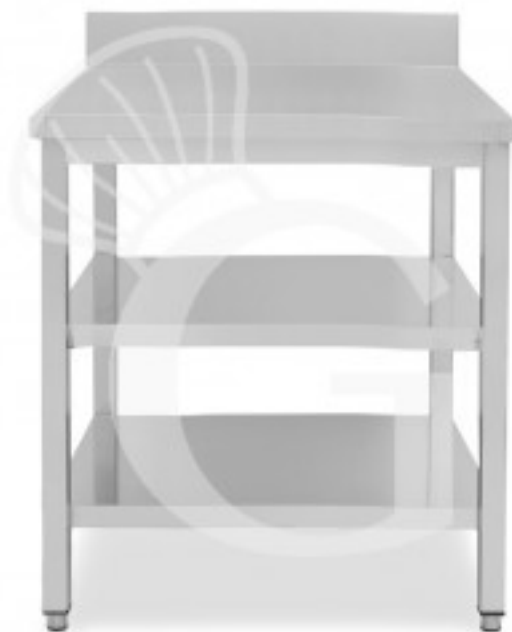

**Tavolo semplice in acciaio inox con 2 ripiani, alzatina e
misure L 700 mm x P 800 mm x H 850 mm**

Preis: 340,00 € + IVA

Referenz: RITG2R078A

Kategorie: Arbeitstische mit 2 Regalböden und Aufkantung Tiefe 800

Beschreibung

Tavolo semplice in acciaio inox con 2 ripiani, alzatina e lunghezza 700 mm x profondità 800 mm x altezza 850 mm.

Il tavolo ha una robusta **struttura in acciaio INOX - AISI 304 con finitura Scotch- Brite 18/10.**

Il **piano di lavoro è alto 40 mm** ed è **rinforzato** da un pannello in legno truciolare bilaminato idrofugo.

Il tavolo ha **gambe in tubo quadro e piedini regolabili.**

E' inoltre dotato di **alzatina posteriore e di 2 ripiani.**

Tavolo accessoriabile.

Eigenschaften

Merkmal	Wert
Tiefe Arbeitstisch	800 mm
Breite Arbeitstisch	700 mm
Schubladenblock	ohne Schublade
Ablage	2 Ablagen
Aufkantung	mit Aufkantung
Material Arbeitsfläche	Acciaio sp. 8/10 rinforzato con pannello nobilitato da 18 mm insonorizzato ed ignifugo
Tischtyp	Tisch
Tischhöhe	950 mm
Tragfähigkeit der Hauptablage	100 kg al metro lineare uniformemente distribuiti
Tragfähigkeit der Ablage	70/80 kg al metro lineare uniformemente distribuiti
Spessore acciaio inox	0.8 mm
Stato articolo	Da assemblare
Stahlsorte	AISI 304-430