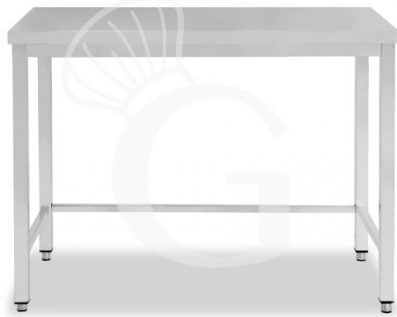

## Tavolo semplice in acciaio inox con misure L 900 mm x P 800 mm x H 850 mm

MODELL: RITGSR098

**279,00 € + IVA**

Prodotto in 10/15 gg

<b>Tiefe Arbeitstisch</b>	800 mm
<b>Breite Arbeitstisch</b>	900 mm
<b>Tischhöhe</b>	850 mm
<b>Ablage</b>	ohne Ablagefläche
<b>Spessore acciaio inox</b>	0.8 mm
<b>Tragfähigkeit der Hauptablage</b>	100 kg al metro lineare uniformemente distribuiti

<b>Schubladenblock</b>	ohne Schublade
<b>Aufkantung</b>	ohne Aufkantung
<b>Material Arbeitsfläche</b>	Acciaio sp. 8/10 rinforzato con pannello nobilitato da 18 mm insonorizzato ed ignifugo
<b>Tischtyp</b>	Tisch
<b>Stato articolo</b>	Da assemblare
<b>Stahlsorte</b>	AISI 304-430

### Beschreibung

Tavolo semplice in acciaio INOX con misure lunghezza 900 mm x profondità 800 mm x altezza 850 mm.

Il tavolo ha una robusta **struttura in acciaio INOX - AISI 304 con finitura Scotch- Brite 18/10**.

Il **piano di lavoro è alto 40 mm** ed è **rinforzato** da un pannello in legno truciolare bilaminato idrofugo.

Il tavolo ha **gambe in tubo quadro e piedini regolabili**.

[Tavolo accessoriabile.](#)