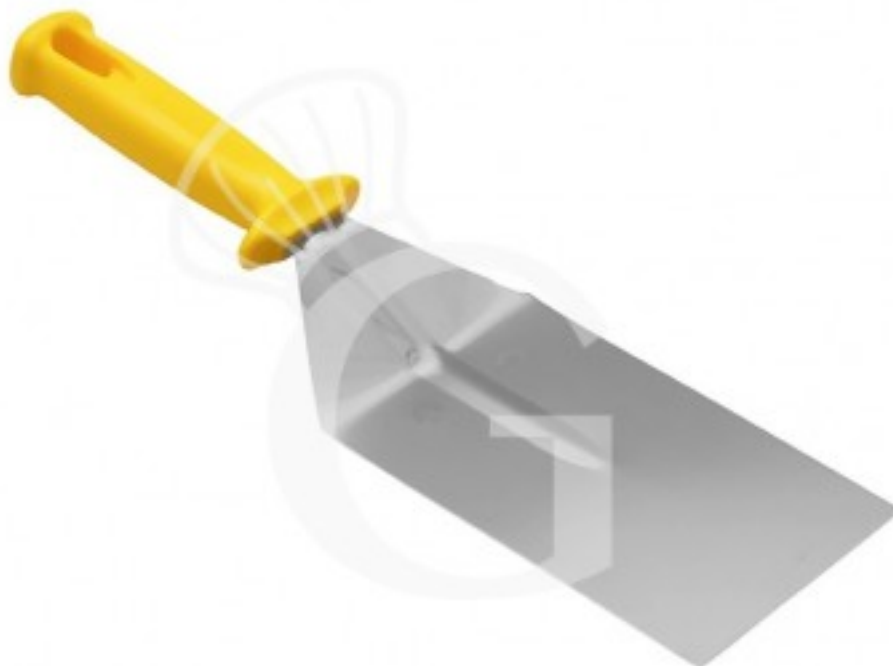

Pizzaheber, Edelstahl, Klinge 100x150 mm

Preis: 19,00 € + IVA

Referenz: 151/1

Hersteller: Gastrodomus

Kategorie: Spachtel, Palettenmesser und Pizzaheber

Beschreibung

Pizzaheber, Edelstahl, Klinge 100x150 mm

Der Pizzaheber ist aus Edelstahl und besitzt einen ergonomischem Polypropylen-Griff

FOTO REIN INDIKATIV

Eigenschaften

Merkmal	Wert
Außenmaße	B 100 mmx T 330 mm x H 30 mm
Gewicht	0,17 Kg
Maße der Schaufel	100 x 150 mm
Tipologia paletta	Paletta
Disponibilità	Disponibile a Magazzino