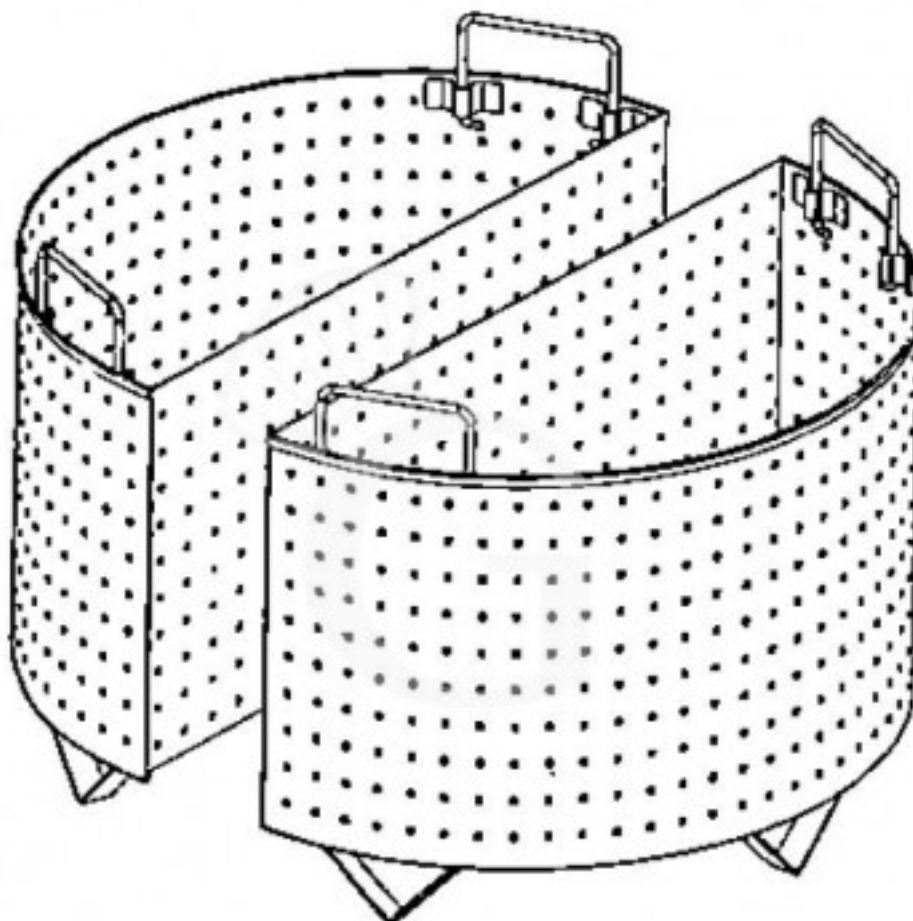

Nudelsieb/Kocheinsatz, 2 Teile, für 150 Liter-Kochkessel, 5 mm-Lochung

Preis: 816,00 € + IVA

Referenz: CP/152

Kategorie: Accessori serie 900

Beschreibung

Nudelsieb/Kocheinsatz, 2 Teile, für 150 Liter-Kochkessel, 5 mm-Lochung

Technische Daten:

Fuße: H 70 mm

Sieb: H 300 mm

Gesamthöhe: H 370 mm

FOTO REIN INDIKATIV

Eigenschaften

Merkmal	Wert
Gewicht	11 kg
Fassungsvermögen	150 Liter
Durchmesser	560 mm
Anzahl der Fächer	2
Geeignet für den Kochtopf	150 Liter
Lochdurchmesser	5 mm
Compatibilità serie	Modellserie 900
Tipologia accessori cottura	colapasta/riso