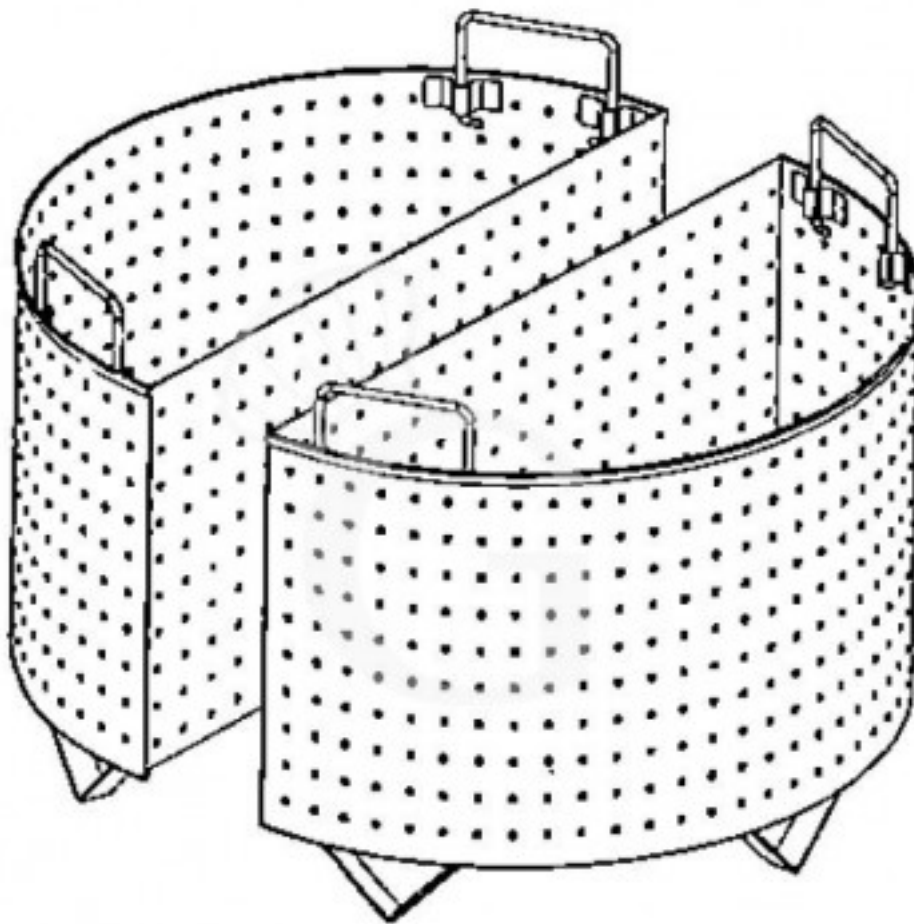

Nudelsieb/Kocheinsatz, 2 Teile, für 150 Liter-Kochkessel, 5 mm-Lochung

Preis: 816,00 € + IVA

Referenz: CP/152

Kategorie: Accessori serie 900

Beschreibung

Nudelsieb/Kocheinsatz, 2 Teile, für 150 Liter-Kochkessel, 5 mm-Lochung

Technische Daten:

Fuße: H 70 mm

Sieb: H 300 mm

Gesamthöhe: H 370 mm

FOTO REIN INDIKATIV

Eigenschaften

Merkmal	Wert
Gewicht	11 kg
Fassungsvermögen	150 Liter
Durchmesser	560 mm
Anzahl der Fächer	2
Geeignet für den Kochtopf	150 Liter
Lochdurchmesser	5 mm
Compatibilità serie	Modellserie 900
Tipologia accessori cottura	colapasta/riso