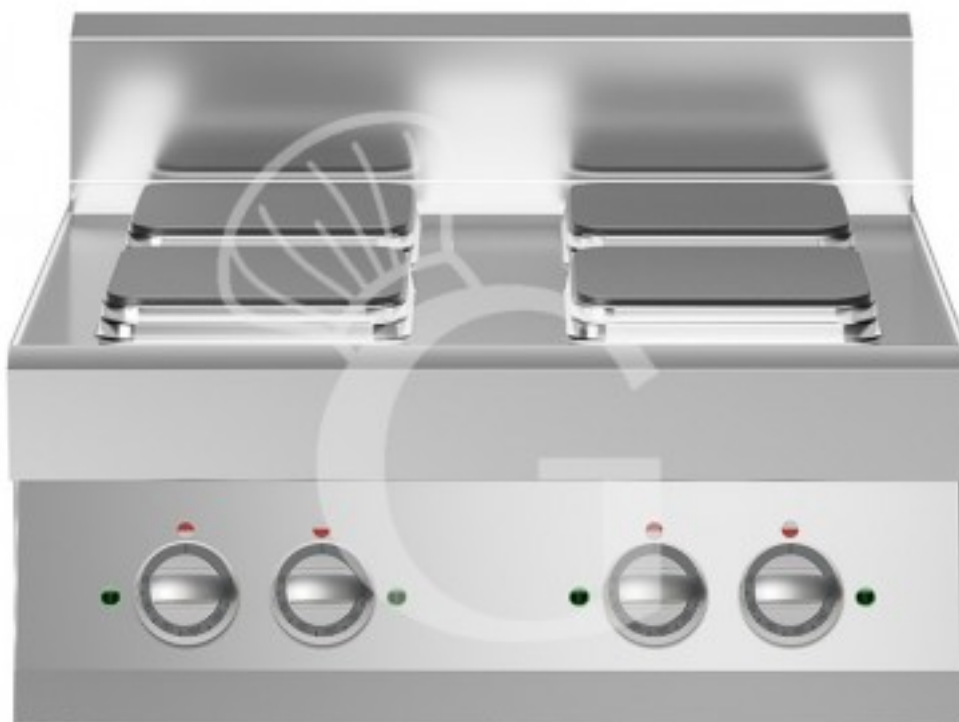

**Elektro-Kochfeld mit 4 quadratischen Kochplatten,
Tischgerät, Tiefe 700 mm**

Preis: 1.247,00 € + IVA

Referenz: PEQ-T70/70

Hersteller: Gastrodomus

Kategorie: Elektrokochfelder

Beschreibung

ELEKTRO-KOCHFELD MIT 4 QUADRATISCHEN KOCHPLATTEN, TISCHGERÄT, TIEFE 700 MM

Das elektrische Kochfeld ist für jeden Bedarf geeignet. Es zeichnet sich durch Qualitätsmerkmale wie Zuverlässigkeit und Langlebigkeit aus und ist platzsparend. **Die Kochfelder können auf einen offenen oder geschlossenen Schrank montiert werden.**

Alle Produkte sind aus **AISI 304 Edelstahl und CE-zertifizierten Materialien**, um die Einhaltung der geltenden europäischen Normen gewährleisten zu können.

Das Kochfeld besteht aus **4 hermetisch fixierte Elektroplatten aus Gusseisen**, die einen **Durchmesser von 220 mm** und eine **Leistung von je 2,6 kW** haben. Die Platten haben einen **Dichtungsrand aus Edelstahl**. Jede Platte besitzt einen **Regler mit 7- Taktschaltung mit denen der Benutzer zwischen 6 verschiedenen Leistungsstufen wählen kann**.

Alle Modelle der Serie 600 haben eine dreiphasige 400V/3N/50-60Hz-Stromversorgung. Eine einphasige Stromversorgung (230V/3/50-60 Hz) ist auf Anfrage erhältlich.

FOTO REIN INDIKATIV

Eigenschaften

Merkmal	Wert
Außenmaße	B 700 mm x T 700 mm x H 280 mm
Spannung	dreiphasig - 400 V
Außenmaterial	Edelstahl - AISI304
Spannung	400 V/ 3 N/ 50 - 60 Hz
Gewicht	40 Kg
Gesamte elektrische Leistung	10,4 KW
Leistung Kochzone	4 Kochplatten x 2,6 KW
Anzahl Kochzonen	4 Kochzonen
Herd Serie	700
Ausführung Herd	Elektro
Anschluss	Elektro
Baumaterial	Edelstahl