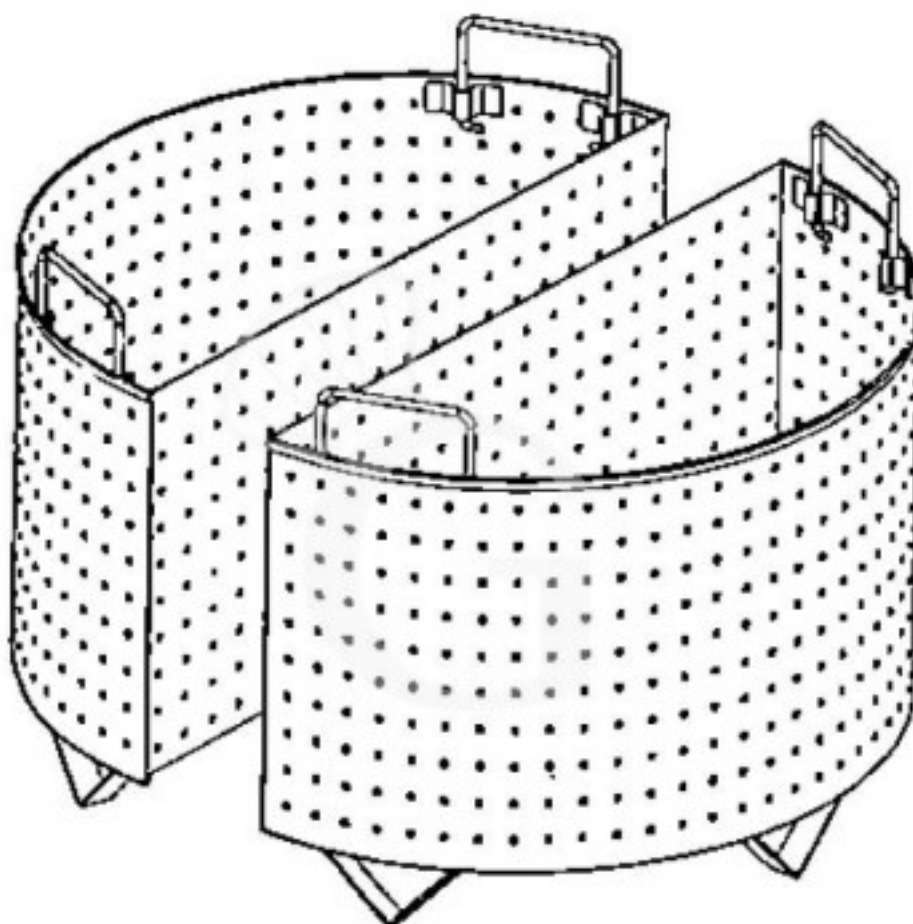

Reissieb/Kocheinsatz, 2 Teile, für 100 Liter-Kochkessel, 5 mm-Lochung

Preis: 804,00 € + IVA

Referenz: CR/102

Kategorie: Accessori serie 900

Beschreibung

Reissieb/Kocheinsatz, 2 Teile, für 100 Liter-Kochkessel, 5 mm-Lochung

Technische Daten:

Fuße: H 70 mm

Sieb: H 300 mm

Gesamthöhe: H 370 mm

Dieses Zubehör ist nur mit unseren Geräten kompatibel.

FOTO REIN INDIKATIV

Eigenschaften

Merkmal	Wert
Gewicht	10 kg
Fassungsvermögen	100 Liter
Durchmesser	560 mm
Anzahl der Fächer	2
Geeignet für den Kochtopf	100 Liter
Lochdurchmesser	3 mm
Compatibilità serie	Modellserie 900
Tipologia accessori cottura	colapasta/riso