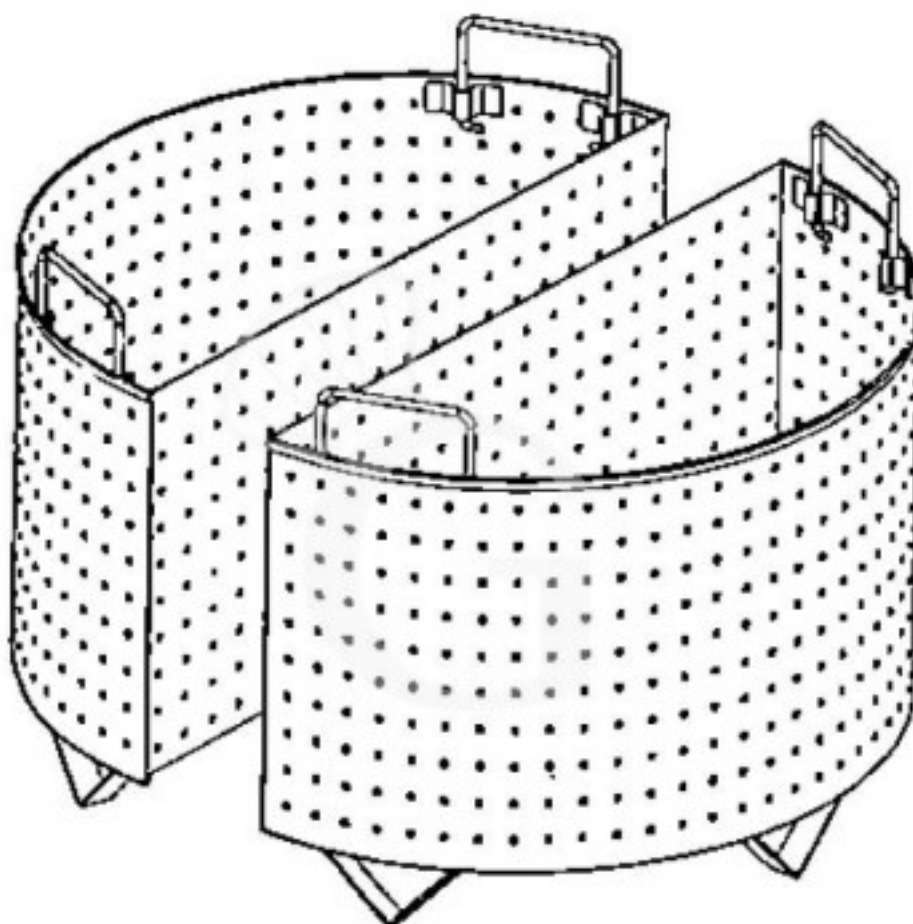

Nudelsieb/Kocheinsatz, 2 Teile, für 100 Liter-Kochkessel, 5 mm-Lochung

Preis: 804,00 € + IVA

Referenz: CP/102

Kategorie: Accessori serie 900

Beschreibung

Nudelsieb/Kocheinsatz, 2 Teile, für 100 Liter-Kochkessel, 5 mm-Lochung

Gesamthöhe: 370 mm (ohne Füße: H 300 mm).

Dieses Zubehör ist nur mit unseren Geräten kompatibel.

FOTO REIN INDIKATIV

Eigenschaften

Merkmal	Wert
Gewicht	10 kg
Fassungsvermögen	100 Liter
Durchmesser	560 mm
Anzahl der Fächer	2
Geeignet für den Kochtopf	100 Liter
Lochdurchmesser	5 mm
Compatibilità serie	Modellserie 900
Tipologia accessori cottura	colapasta/riso