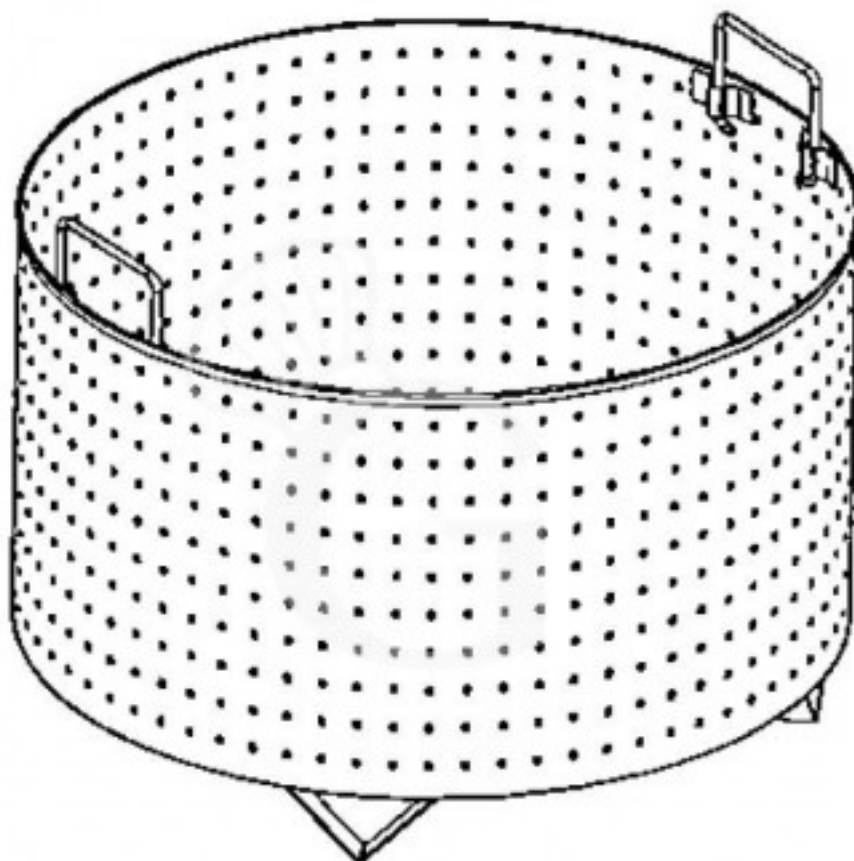

Reissieb/Kocheinsatz für 150 Liter-Kochkessel, 3 mm-Lochung

Preis: 622,00 € + IVA

Referenz: CR/151

Kategorie: Accessori serie 900

Beschreibung

Reissieb/Kocheinsatz für 150 Liter-Kochkessel, 3 mm-Lochung

Dieses Zubehör ist nur mit unseren Geräten kompatibel.

FOTO REIN INDIKATIV

Eigenschaften

Merkmal	Wert
Gewicht	8 kg
Fassungsvermögen	150 Liter
Durchmesser	560 mm
Anzahl der Fächer	1
Geeignet für den Kochtopf	150 Liter
Lochdurchmesser	3 mm
Compatibilità serie	Modellserie 900
Tipologia accessori cottura	colapasta/riso