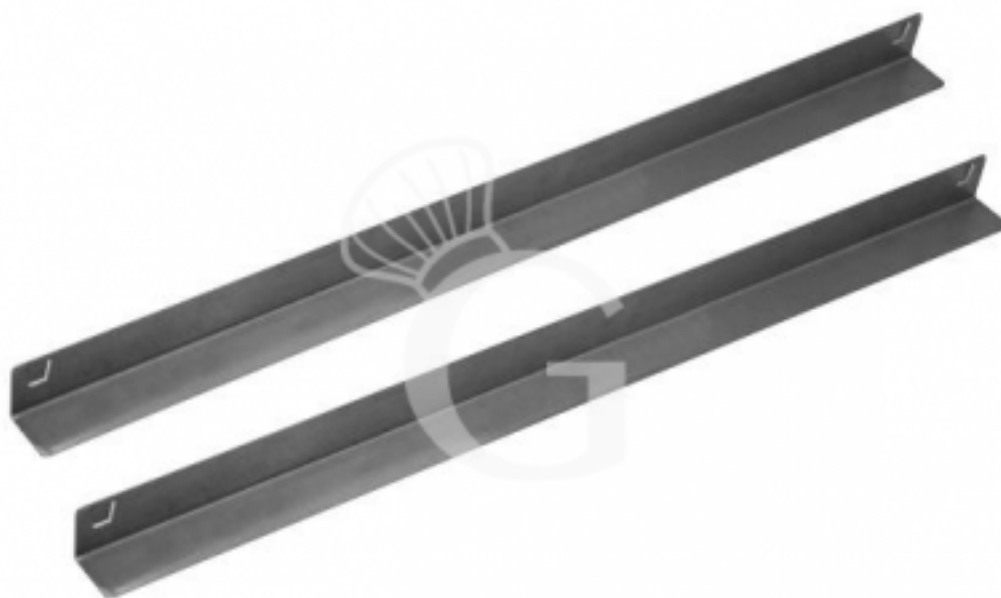

1 Paar L-Führerschienen für 700/1400 L-Kühlschränke (Konditorei)

Preis: 20,00 € + IVA

Referenz: PKITGPA70

Kategorie: Zubehör Kühlschränke/Schnellkühler

Beschreibung

1 Paar L-Führerschienen für 700/1400 L-Kühlschränke (Konditorei)