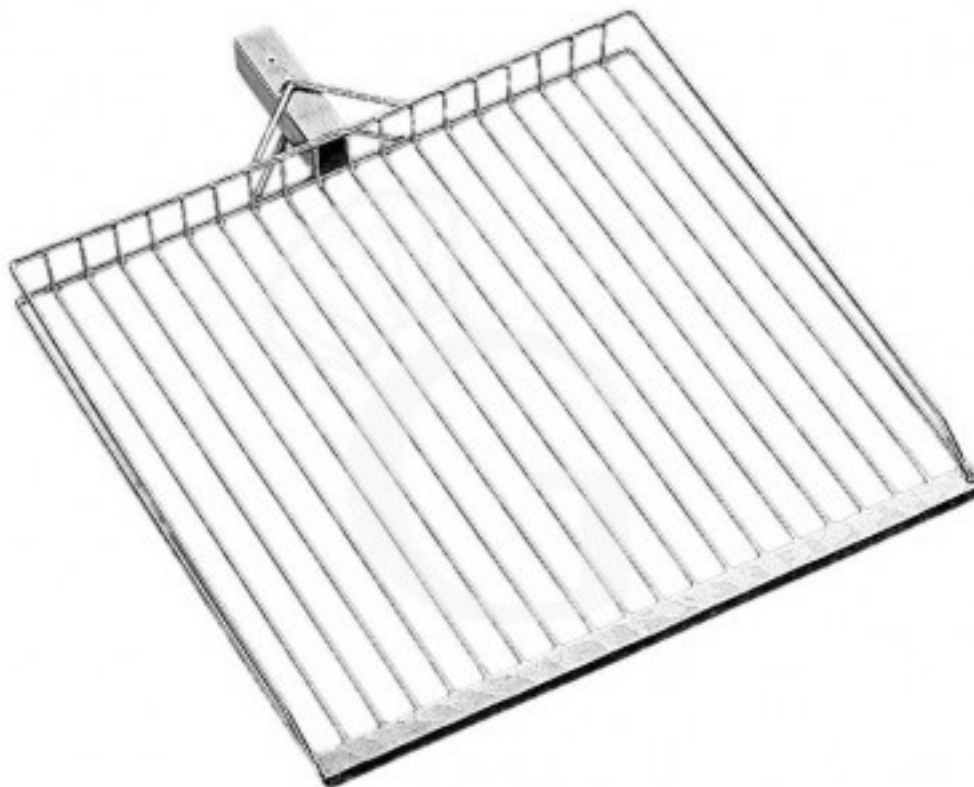

**Brotschaufel aus verchromten Eisen, B 570 mm x T 600 mm
x H 30 mm**

Preis: 105,00 € + IVA

Referenz: 1216

Hersteller: Gastrodomus

Kategorie: Brotschießer

Beschreibung

Brotschaufel aus verchromten Eisen, B 570 mm x T 600 mm x H 30 mm

Die Schaufel ist aus **verchromten Eisen** und besitzt einen Aufsatz für einen Holzstiel.

Für die Reinigung empfehlen wir nur heißes Wasser oder ein mildes Reinigungsmittel. Verwenden Sie keine aggressiven Reinigungsmittel.

FOTO REIN INDIKATIV

Eigenschaften

Merkmal	Wert
Außenmaße	B 570 mm x T 600 mm x H 30 mm
Nettogewicht	2,55 kg
Material der Pizzaschaufel	verchromtes Eisen
Anwendung	Brotschieber
Höhe der Schaufel	57 cm
Art der Schaufel	gelocht
Disponibilità	Disponibile a Magazzino